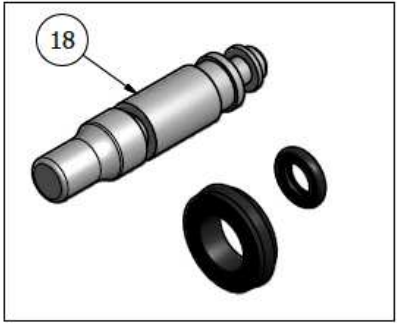

Predné brzové kotúče a príslušenstvo

Dischi freno anteriori e accessori

Front brake discs and accessories

	CODE	NÁZOV	DESCRIZIONE	ITEMS	EURO
1	KN0601	Al predný náboj KF+KZ l = 75mm	Al Mozzo Anteriore KF+KZ l = 75 mm	Al Front Hub KF+KZ l = 75 mm	
1	KN0602	Al predný náboj KF+KZ l = 95 mm	Al Mozzo Anteriore KF+KZ l = 95 mm	Al Front Hub KF+KZ l = 95 mm	
1	KN0701	Mg predný náboj KF+KZ l = 75 mm	Mg Mozzo Anteriore KF+KZ l = 75 mm	Mg Front Hub KF+KZ l = 75 mm	
1	KN0702	Mg Predný náboj KF+KZ l = 95 mm	Mg Mozzo Anteriore KF+KZ l = 95 mm	Mg Front Hub KF+KZ l = 95 mm	
2	KU0661	Skrutka M6/Ø6 predného unášača brzového kotúča	Vito M6/Ø6 per portadisco anteriore	M6/Ø6 for front brake disc holder	
3	KU0653	Ložisko	Cuscinetti	Bearing	
4	KU0652	Čap predného plavného unášača KZ	Perno per portadisco anteriore KZ	Stud for front brake disc holder KZ	
5	KU0654	Rozperný krúžok 10mm	distanziale anello 10mm	Spacer ring 10mm	
6	KU0650	Al unášač predného brzového kotúča KZ – vnútro	Al portadisco anteriore KZ – interno	Al front brake disc holder KZ – internal part	
7	KU0608	Al unášač predného brzového kotúča KF	Al portadisco anteriore KF	Al front brake disc holder KF	
8	KU0651	Al unášač predného brzového kotúča KZ – vonkajšok	Al portadisco anteriore KZ – esterno	Al front brake disc holder KZ – external part	
9	KU0665	Podložka plavného unášača brzd. kotúča KZ	Tap	Washer	
10	KU0657	Poistný krúžok predného unášača brzového kotúča	Anello di sicurezza per portadisco anteriore KZ	Circlip for front brake disc holder KZ	
11	KU0659	Poistný krúžok čapu predného brzového kotúča KZ	Anello di sicurezza	Circlip	
12	KB0833-L	Brzdový kotúč KZ plavný– ľavý	Disco Freno Anteriore KZ SX Ø156x12	Front Brake Disc KZ left Ø156x12	
12	KB0833-R	Brzdový kotúč KZ plavný– pravý	Disco Freno Anteriore KZ DX Ø156x12	Front Brake Disc KZ right Ø156x12	
12	KB0833	Sada predných brzových kotúčov KZ- plavných	Disco freno anteriore KZ- kit	Front brake disc KZ- set	
13	KU0658	Skrutka predného brzového kotúča KZ	Vito freno anteriore disco KZ	Screw front brake disc KZ	
14	KB0834	Predný brzový kotúč KF Ø143x3mm -plavný	Disco Freno Anteriore KF Ø143x3 - flottante	Front Brake Disc KF Ø143x3 - floating	
15	KB0837	Čap predného plavného unášača KF	Perno per portadisco anteriore KF	Stud for front brake disc holder KF	
16	KB8132	Brzdová hadička predná KZ	Tubo Freno Anteriore KZ	Front Brake Line KZ	
17	KB8133	Brzdová hadička predná KF	Tubo Freno Anteriore KF	Front Brake Line KF	
18	KB0839	Al unášač brzd. kotúča KZ - plavný	Al portadisco KZ flottante	Al front brake disc holder KZ float.	
19	KU0606	Al unášač brzd. kotúča KF - plavný	Al portadisco KF flottante	Al front brake disc holder KF float.	
20	KB0840-L	Al unášač brzd. kotúča KZ - plavný+brzd.kotúč - ľavý	Al portadisco KZ flottante - SX + disco freno	Al front brake disc holder KZ float. + brake disc	
20	KB0840-R	Al unášač brzd. kotúča KZ - plavný+brzd.kotúč - pravý	Al portadisco KZ flottante - DX disco freno	Al front brake disc holder KZ float. + brake disc	
21	KB0841	Al unášač brzového kotúča KF plavný+brzdový kotúč	Al portadisco KF flottante + disco freno	Al front brake disc holder KF float. + brake disc