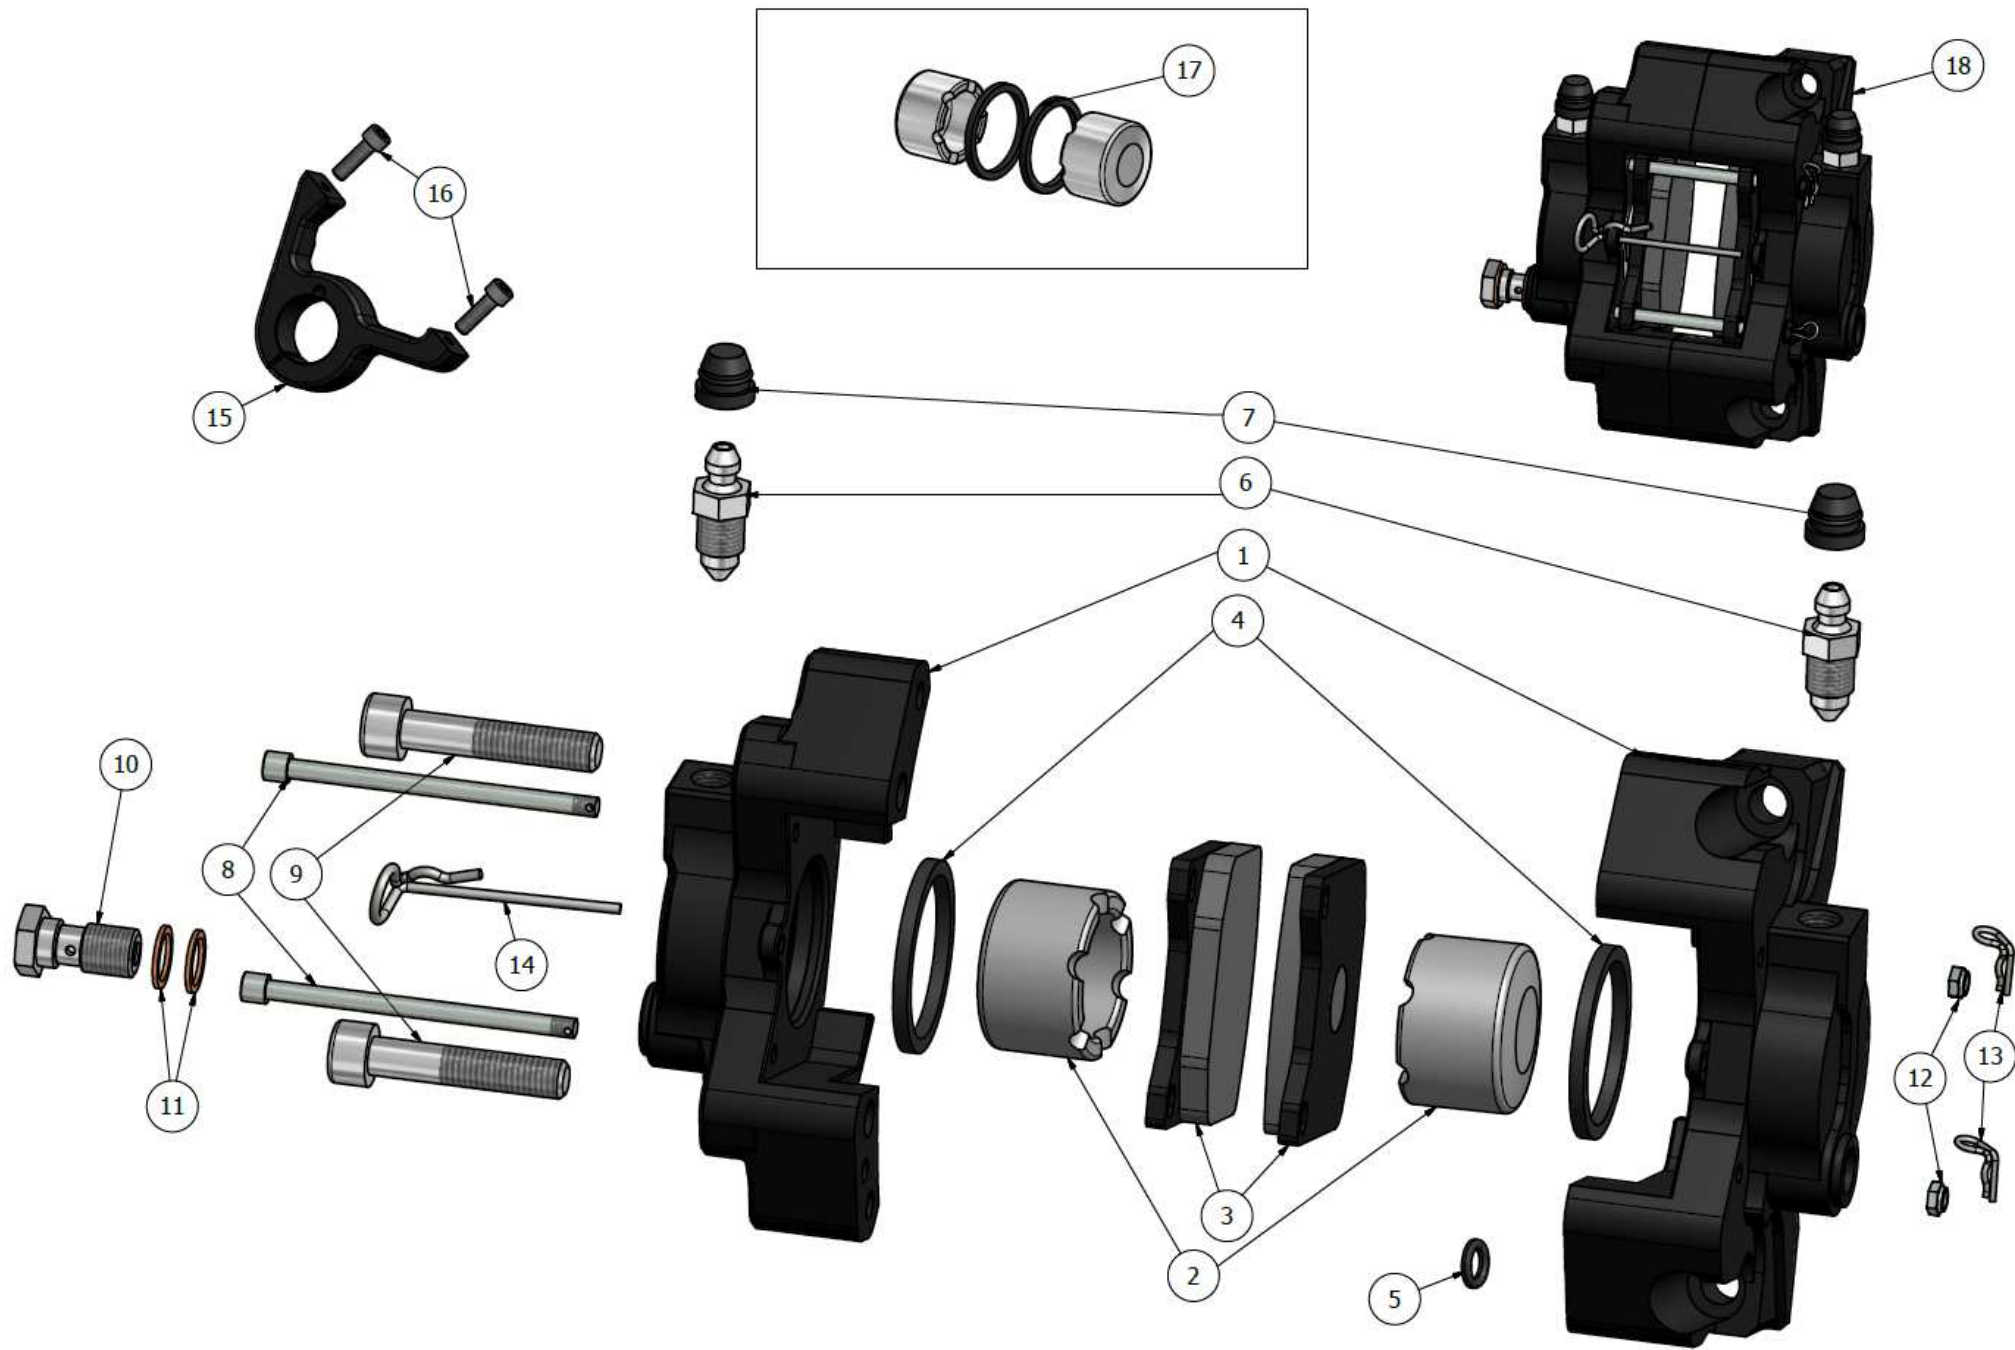

Predná brzda KZ
Pinza anteriore KZ
Front brake caliper KZ

	CODE	NÁZOV	DESCRIZIONE	ITEMS	EURO
1	KB2002-L,R	Teleso prednej brzdy KZ- ľavé, pravé	Pinza Freno Anteriore KZ- SX, DX	Front Brake Caliper KZ- left, right	
2	KB2100	Piest prednej brzdy	Pistoncino Freno Anteriore	Master Cylinder Front Piston	
3	KB2200	Brzdové obloženie predné S214 KZ- hard	Pastiglia Freno Anteriore S214 KZ- difficile	Front Brake Pads S214 KZ- hard	
3	KB2201	Brzdové obloženie predné S222 KZ- medium	Pastiglia Freno Anteriore S222 KZ- medio	Front Brake Pads S222 KZ- medium	
3	KB2202	Brzdové obloženie predné S273 KZ- soft	Pastiglia Freno Anteriore S273 KZ- morbido	Front Brake Pads S273 KZ- soft	
4	KB2101	Gumička prednej brzdy	Gommino pinza anteriore	Front Piston Seal	
5	KB1103	Tesniaci krúžok medzi telesami	Gommino pinza anteriore	Front Brake Piston Seal	
6	KB1310	Odvzdušňovacia skrutka M8x1	Vite Spurgo Pinza M8	Bleeder M8	
7	KB1301	Zátka Ø8/Ø10	Tapo Ø8/Ø10	Tap Ø8/Ø10	
8	KB2303	Skrutka M4x60 KZ	Schaltgetriebe	Screw M4x60 KZ	
9	KB2305	Skrutka M8x40 KZ	Vite M8x40 KZ	Screw M8x40 KZ	
10	KB1305	Skrutka brzdovej hadice M10x1	Raccordo M10x1	Fitting M10x1	
11	KB1306	Podložka na holander Ø10/Ø12/2	Rondella All. Ø10/Ø12/2	Copper Washer Ø10/Ø12/2	
12	KB1308	Podložka Ø4	Rondella Ø4	Washer Ø4	
13	KB1307	Matica M4 - nízka	Dado M4	Nut M4	
14	KB1320	Závlačka poistovacia	Copiglia	Split Pin	
15	KB1323	Poistovacia závlačka prednej brzdy KZ	Copiglia	Split pin for front brake caliper	
16	KL1420	Držiak prednej brzdy KZ	Supporto Pinza Freno Anteriore KZ	Front Brake Caliper Supp. KZ	
17	KL1421	Skrutka držiaku prednej brzdy KZ – M6x25	Vite Supporto Pinza Freno Anteriore KZ– M6x25	Screw Front Brake Caliper Supp. KZ– M6x25	
18	KB2104	Opravný set prednej brzdy	Kit Revisione pinza Anteriore	Repair Kit Front Brake Caliper	
19	KB2000-L	Predná brzda KZ komplet -ľavá	Pinza Freno Anteriore KZ compl. SX	Front Brake Caliper KZ complete- Left	
19	KB2000-R	Predná brzda KZ komplet -pravá	Pinza Freno Anteriore KZ compl. DX	Front Brake Caliper KZ complete- Right