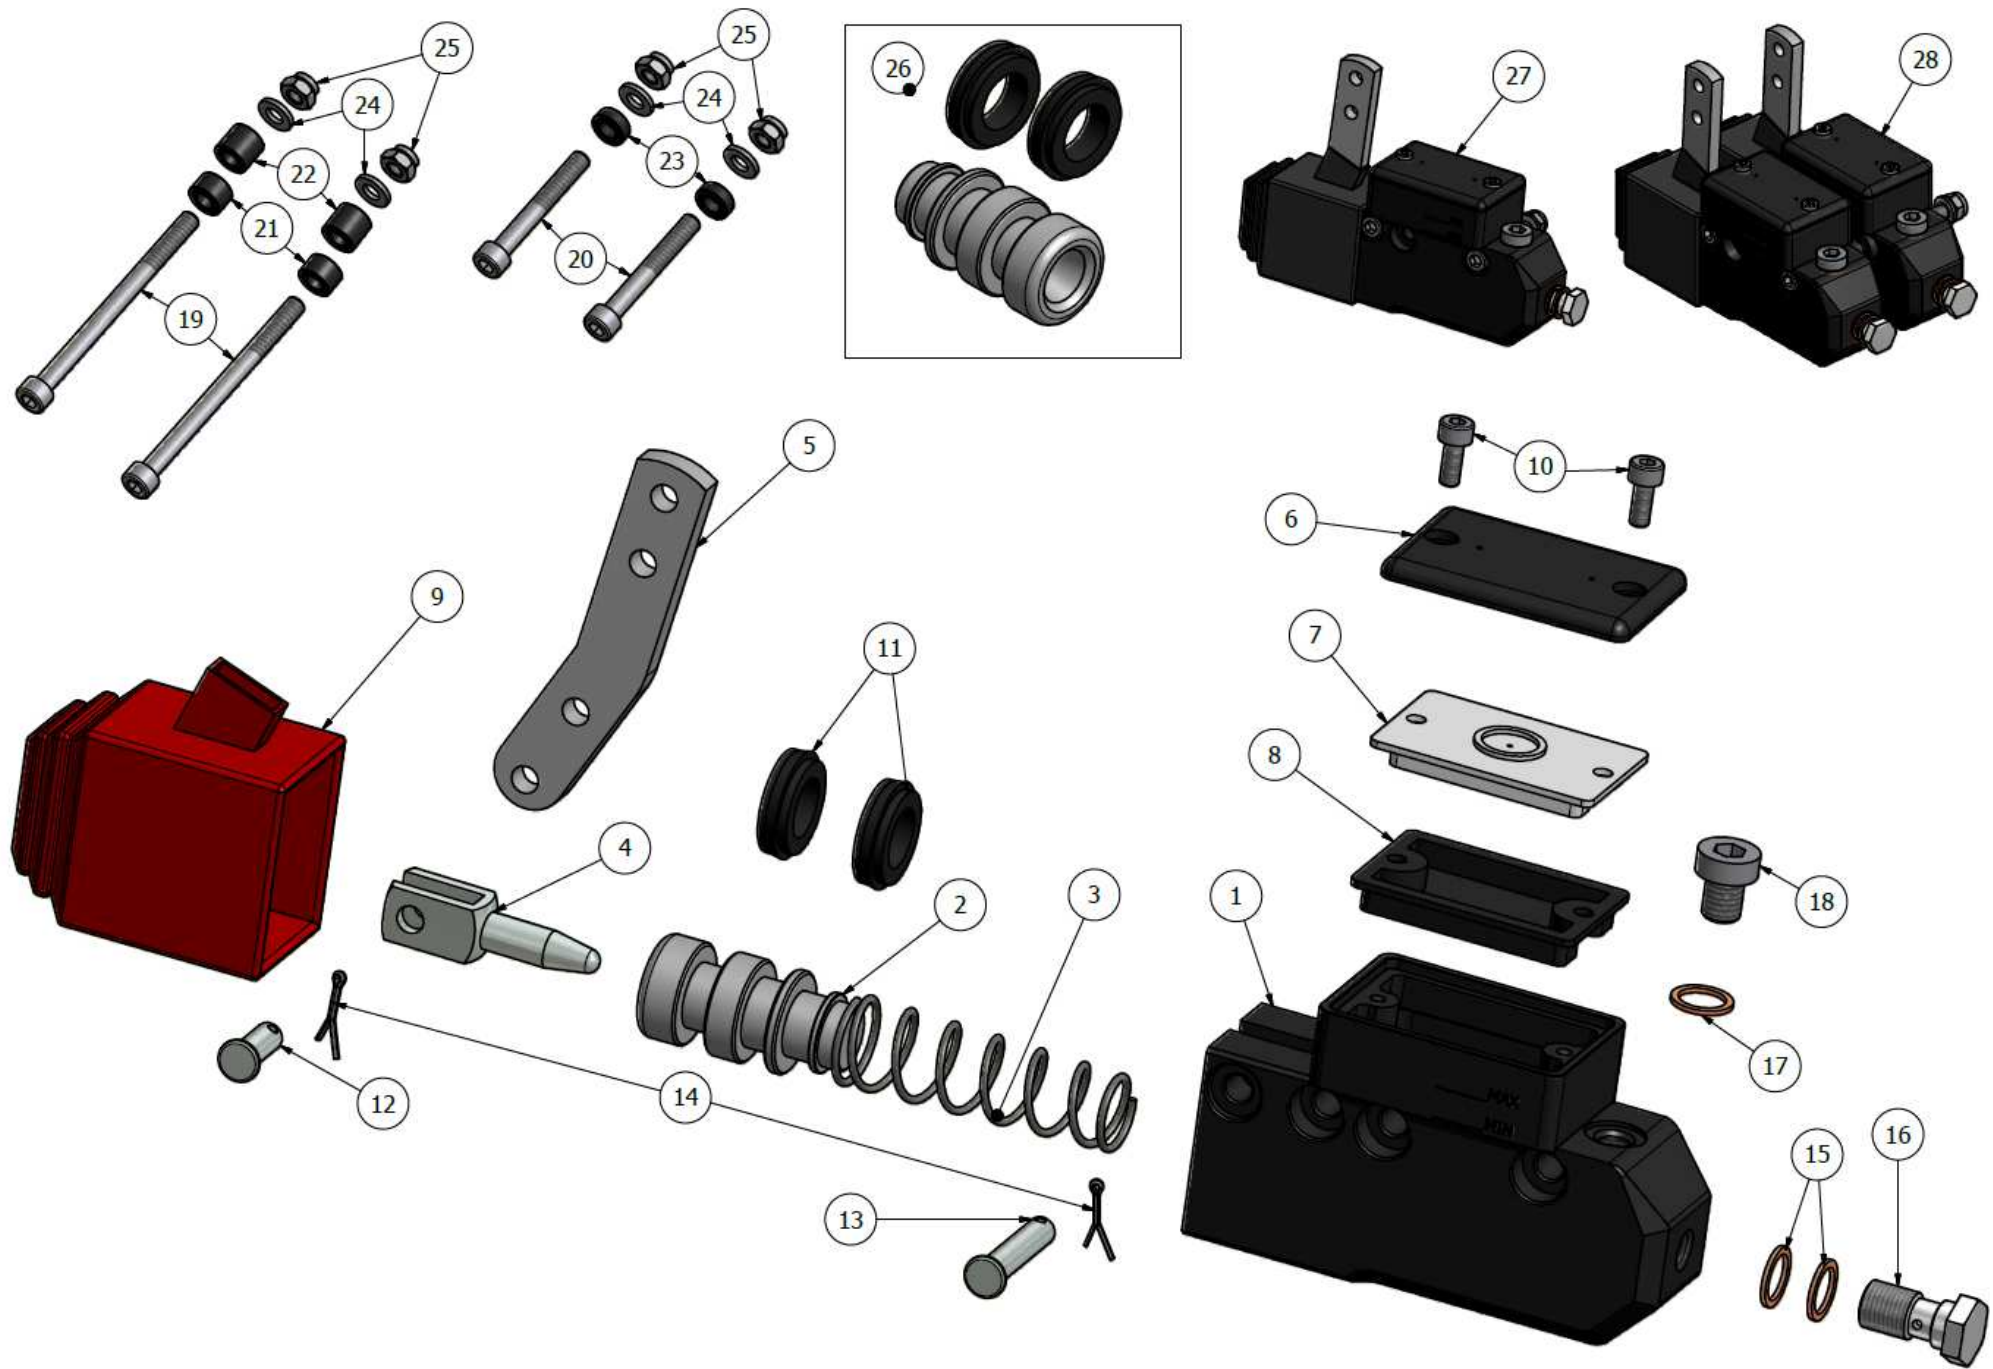

Brzdová pumpa KF- ručná
Pompa freno KF- mano
Master cylinder KF- hand

	CODE	NÁZOV	DESCRIZIONE	ITEMS	EURO
1	KB4001	Teleso ručnej brzdovej pumpy	Pompa Freno-mano	Master Cylinder- hand	
2	KB4100	Piest ručnej pumpy	Pistoncino All. Pompa	Master Cylinder Piston All.	
3	KB4101	Rameno	Comando Pompa	Lever Pump	
4	KB4102	Excenter	Eccentrico	Spherical	
5	KB4103	Pružina ručnej pumpy	Molla Pompa Freni	Master Cylinder Spring	
6	KB4104	Nádržka brzdovej pumpy	Tanica Pompa Freni Completa	Master Cylinder Tank Complete	
7	KB4110	Hadička Ø10/Ø6/110	Tube Ø10/Ø6/110	Pipe Ø10/Ø6/110	
8	KB1305	Skrutka brzdovej hadice M10x1	Vite Bombata M10x1	Convex Head Screw M10x1	
9	KB4107	Stierací krúžok	Guarnizione	Grommet	
10	KB4108	Tesniaci krúžok	Guarnizione	Grommet	
11	KB4105	Skrutka na hadičku	Vite Per Tubo	Screw For Pipe	
12	KB4201	Skrutka M6x12	Vite M6x12	Screw M6x12	
13	KB4202	Skrutka nastavovacia M6x10	Vite M6x10	Screw M6x10	
14	KB4203	Podložka Ø5	Rondella Ø5	Washer Ø5	
15	KB4204	Matica M5	Dado M5	Nut M5	
16	KB1306	Podložka na holander Ø10/Ø12/2	Rondella Rame Pompa Freno Ø10/Ø12/2	Copper Washer Ø10/Ø12/2	
17	KB4200	Skrutka Ø6/25/M5	Vite Ø6/25/M5	Screw Ø6/25/M5	
18	KB4112	Opravný set brzdovej pumpy - ruka	Kit Revisione pompa freno - mano	Repair Kit Master Cylinder - hand	
19	KB4000	Brzdová pumpa KF ručná komplet	Pompa Freno KF mano compl.	Master Cylinder KF hand compl.