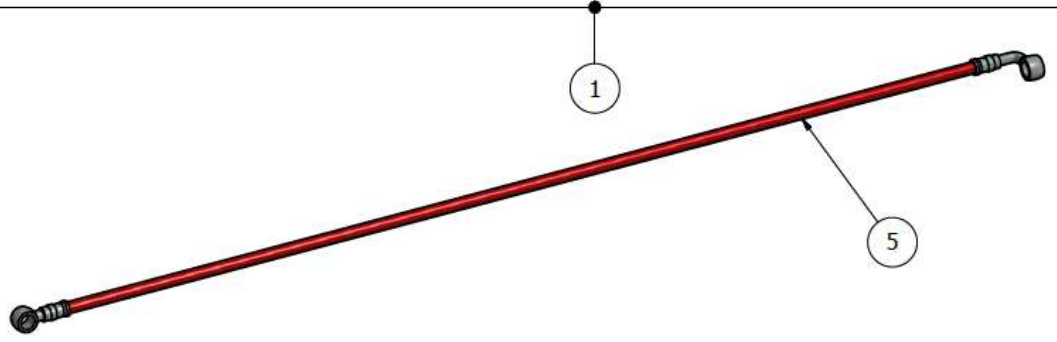

10

11

9

Zadný brzdový kotúč MINI
Dischi freno posteriori MINI
Rear brake disc MINI

	CODE	NÁZOV	DESCRIZIONE	ITEMS	EURO
1	KU0681	Zadný brzd. kotúč s al unášačom- pevný Ø25-6 mm	Disco Freno Posteriore MINI + portadisco Ø25-6 mm	Rear Brake Disc MINI + Al holder 25-6 mm	
1	KU0682	Zadný brzd.kotúč s al unášačom- pevný Ø30-6+8 mm	Disco Freno Posteriore MINI + portadisco Ø30-6+8 mm	Rear Brake Disc MINI + Al holder 30-6+8 mm	
2	KU0680-25	Al unášač zadného brzd.kotúča MINI-Ø25-6 mm	Al portadisco posteriore MINI Ø25-6 mm	Al Rear brake disc holder MINI Ø25-6 mm	
2	KU0680	Al unášač zadného brzd.kotúča MINI-Ø30-6+8 mm	Al portadisco posteriore MINI Ø30-6+8 mm	Al Rear brake disc holder MINI Ø30-6+8 mm	
3	KB0807-R	Zadný brzdový kotúč MINI	Disco Freno Posteriore MINI	Rear brake disc MINI	
4	KU0683	Skrutka zadného brzd.kotúča MINI M6x16	Vito per disco freno posteriore MINI M6x16	Screw rear brake disc MINI M6x16	
5	KB8131	Brzdová hadička zadná	Tube Freno Posteriore	Rear Brake Line	