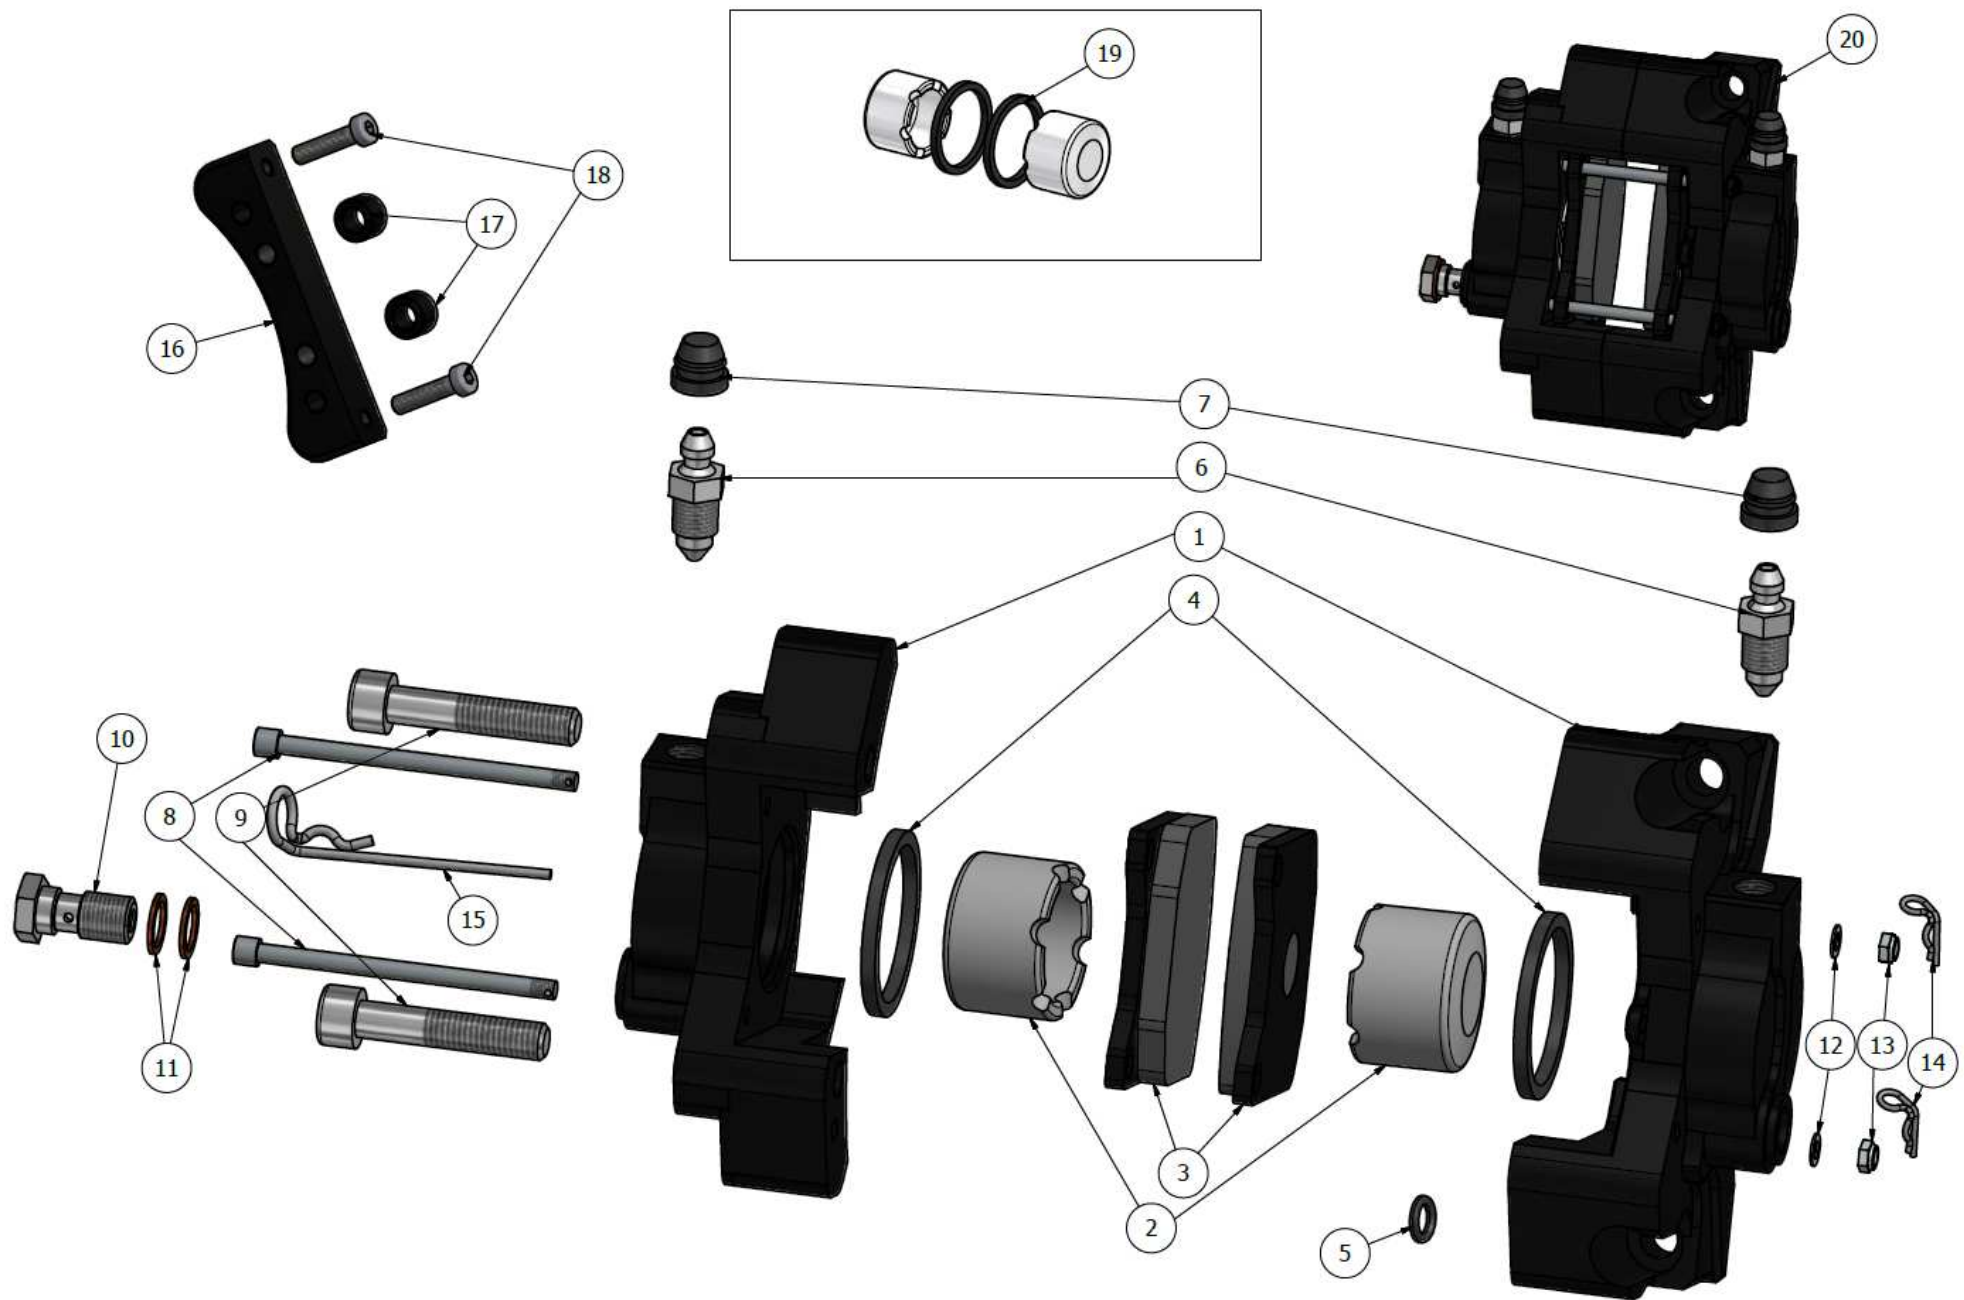

Brzdová pumpa KF+KZ
Pompa freno KF+KZ
Master cylinder KF+KZ

	CODE	NÁZOV	DESCRIZIONE	ITEMS	EURO
1	KB3001	Teleso brzdovej pumpy	Pompa Freno	Master Cylinder	
2	KB3100	Piest pumpy	Pistoncino All. Pompa	Master Cylinder Piston All.	
3	KB3101	Pružina pumpy	Molla Pompa Freni	Master Cylinder Spring	
4	KB3102	Tiahlo brzdovej pumpy	Forcella pompante pompa freno	Master Cylinder Fort	
5	KB3103	Rameno brzdovej pumpy	Comando Pompa	Lever Pump	
6	KB3104	Víčko nádržky pumpy	Tappo serbatoio pompa	Master Cylinder Cap	
7	KB3105	Víčko membrány pumpy	Tappo membrana pompa	Tank Gasket Cap	
8	KB3106	Membrána pumpy	Membrana Pompa	Master Cylinder Gasket	
9	KB3107	Kryt pumpy	Copripolvere Pompa Freni	Master Cylinder Dust Cover	
10	KB3200	Skrutka M4x10	Vite M4x10	Screw M4x10	
11	KB3108	Tesniaci krúžok	Guarnizione	Grommet	
12	KB3201	Čap 6x16	Perno 6x16	Pin 6x16	
13	KB3202	Čap 6x30	Perno 6x30	Pin 6x30	
14	KB5103	Závlačka	Copiglia	Split Pin	
15	KB1306	Podložka na holander $\varnothing 10/\varnothing 12/2$	Rondella Rame Pompa Freno $\varnothing 10/\varnothing 12/2$	Copper Washer $\varnothing 10/\varnothing 12/2$	
16	KB1305	Skrutka brzdovej hadice M10x1	Vite bombata	Convex Head Screw	
17	KB3112	Medená podložka $\varnothing 8$	Rondella di rame $\varnothing 8$	Copper Washer $\varnothing 8$	
18	KB3203	Skrutka M8x10	Vite M8x10	Screw M8x10	
19	KB3204	Skrutka M6x80	Vite M6x80	Screw M6x80	
20	KB3205	Skrutka M6x45	Vite M6x45	Screw M6x45	
21	KB3206	Al vymedzovací krúžok 7mm	Distanziatore anello 7mm	Spacer Ring 7mm	
22	KB3207	Al vymedzovací krúžok 10mm	Distanziatore anello 10mm	Spacer Ring 10mm	
23	KB3208	Al vymedzovací krúžok 4mm	Distanziatore anello 4mm	Spacer Ring 4mm	
24	KB3209	Podložka $\varnothing 6$ mm	Rondella $\varnothing 6$ mm	Washer $\varnothing 6$ mm	
25	KB3210	Matica M6	Dado M6	Nut M6	
26	KB3111	Opravný set brzdovej pumpy	Kit Revisione pompa freno	Repair Kit Master Cylinder	
27	KB3000	Brzdová pumpa KF+KZ komplet	Pompa Freno KZ+KF Compl.	Master Cylinder KF+KZ Compl.	
28	KB3010	Sada brzdových púmp KZ komplet	Pompa Freno kit KZ Compl.	Master Cylinder Kit KZ Compl.