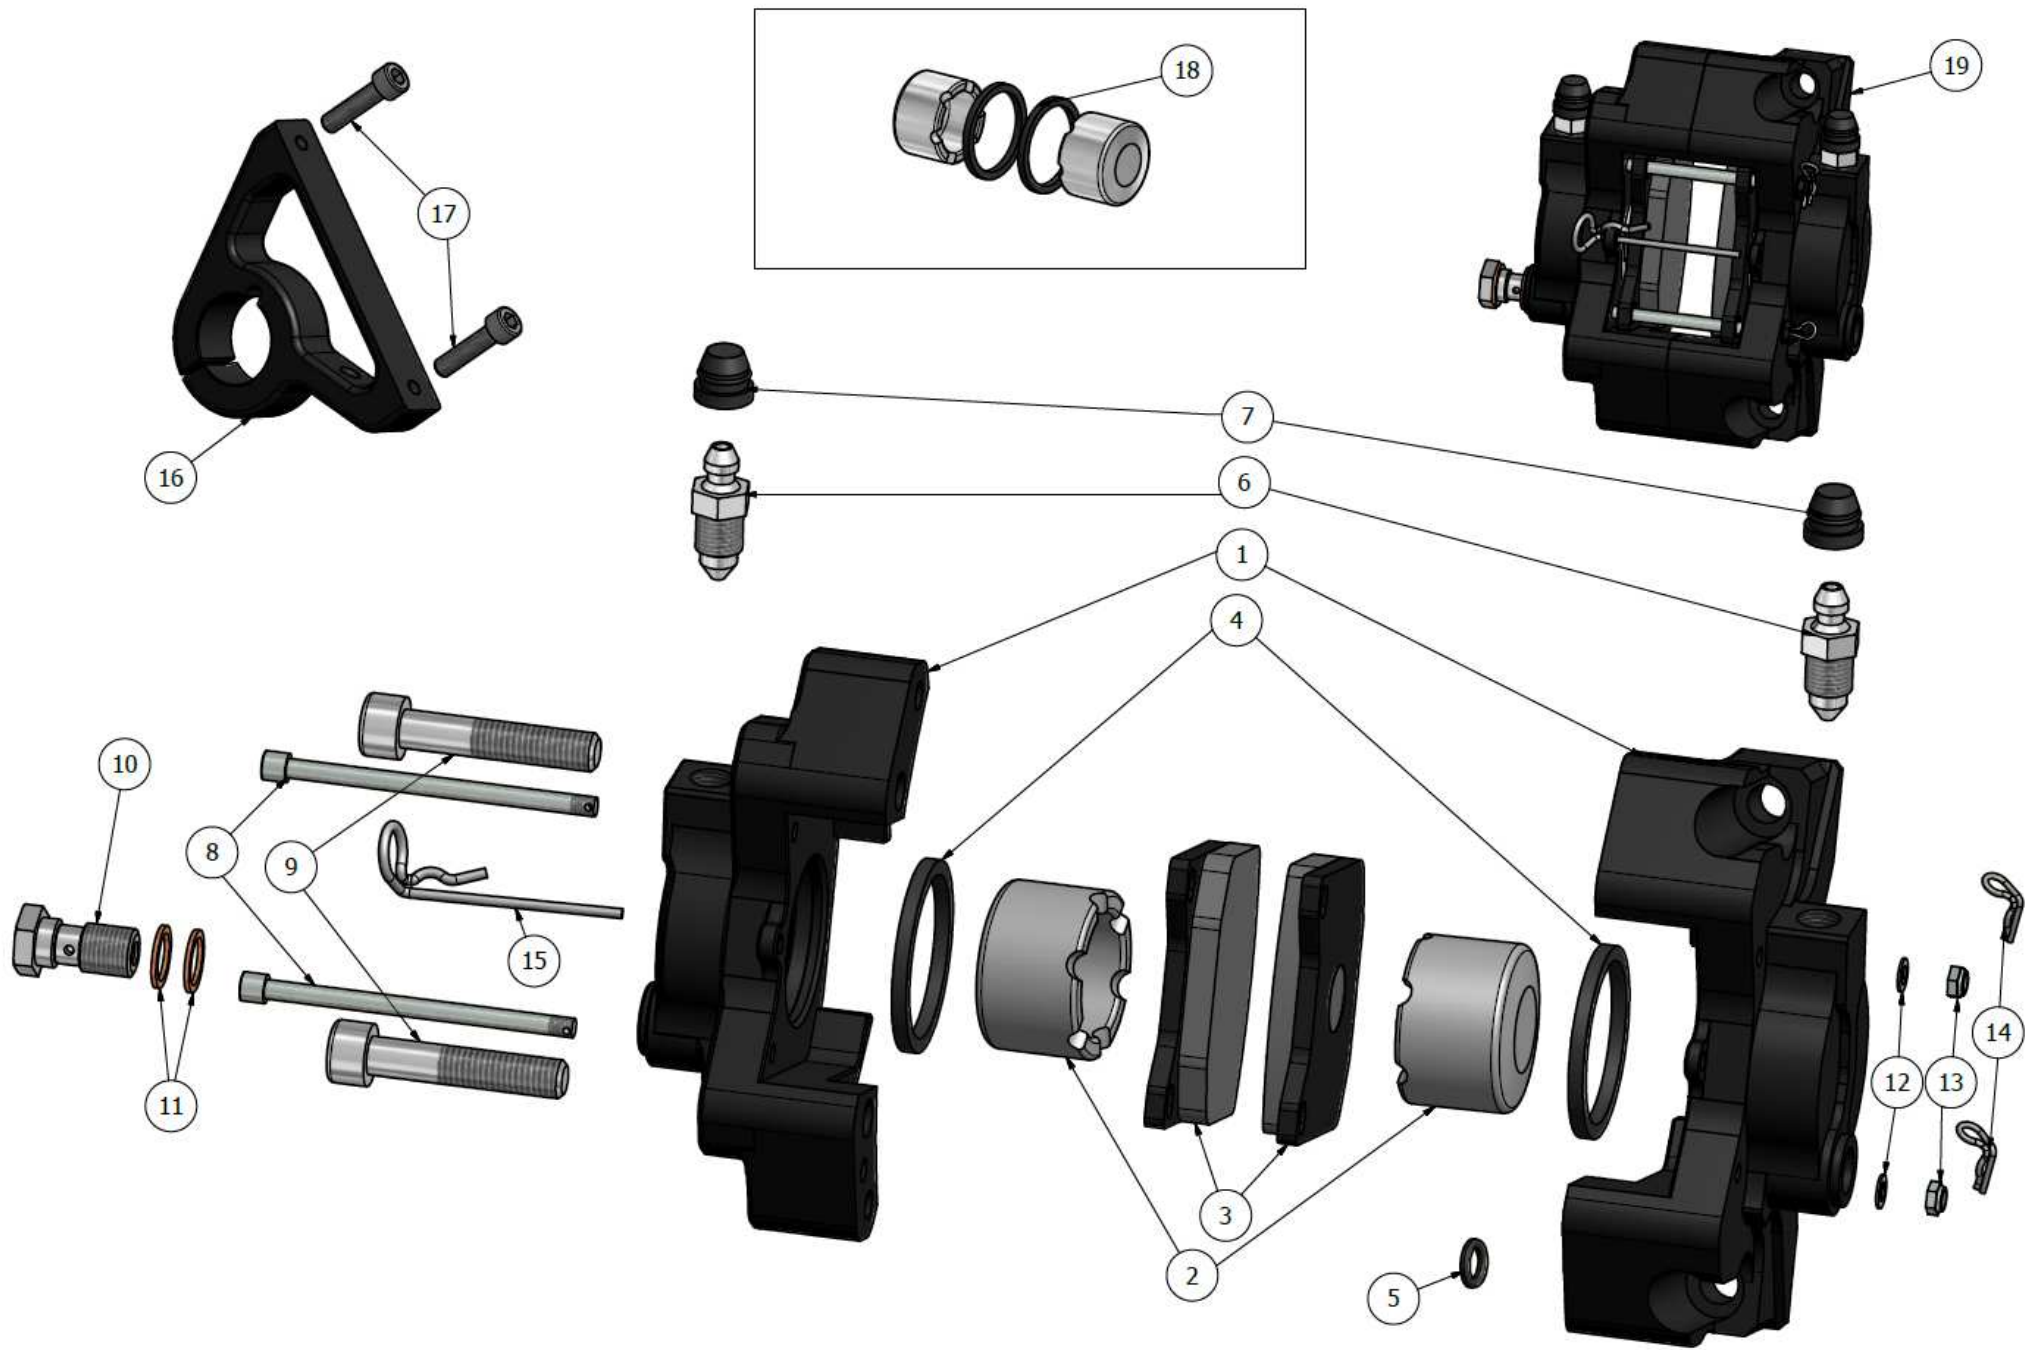

Zadná brzda MINI
Pinza posteriore MINI
Rear brake caliper MINI

	CODE	NÁZOV	DESCRIZIONE	ITEMS	EURO
1	KB2002-L	Teleso prednej brzdy KZ- ľavé	Pinza Freno Anteriore KZ- SX	Front Brake Caliper KZ- left	
2	KB2100-M	Piest zadnej brzdy MINI	Pistoncino Freno Posteriore MINI	Master Cylinder Rear Piston MINI	
3	KB2200	Brzdové obloženie S214 KZ- hard	Pastiglia Freno Anteriore S214 KZ- difficile	Front Brake Pads S214 KZ- hard	
3	KB2201	Brzdové obloženie S222 KZ- medium	Pastiglia Freno Anteriore S222 KZ- medio	Front Brake Pads S222 KZ- medium	
3	KB2202	Brzdové obloženie S273 KZ- soft	Pastiglia Freno Anteriore S273 KZ- morbido	Front Brake Pads S273 KZ- soft	
4	KB2101	Gumička prednej brzdy	Gommino pinza anteriore	Front Piston Seal	
5	KB1103	Tesniaci krúžok medzi telesami	Gommino pinza anteriore	Front Brake Piston Seal	
6	KB1310	Odvzdušňovacia skrutka M8x1	Vite Spurgo Pinza M8	Bleeder M8	
7	KB1301	Zátka Ø8/Ø10	Tapo Ø8/Ø10	Tap Ø8/Ø10	
8	KB2303	Skrutka M4x60 KZ	Vite M4x60 KZ	Screw M4x60 KZ	
9	KB2305	Skrutka M8x40 KZ	Vite M8x40 KZ	Screw M8x40 KZ	
10	KB1305	Skrutka brzdovej hadice M10x1	Raccordo M10x1	Fitting M10x1	
11	KB1306	Podložka na holander Ø10/Ø12/2	Rondella All. Ø10/Ø12/2	Copper Washer Ø10/Ø12/2	
12	KB1308	Podložka Ø4	Rondella Ø4	Washer Ø4	
13	KB1307	Matica M4 - nízka	Dado M4	Nut M4	
14	KB1320	Závlačka poisťovacia	Copiglia	Split Pin	
15	KB1323	Poisťovacia závlačka prednej brzdy KZ	Copiglia	Split pin for front brake caliper	
16	MS0041	Držiak zadnej brzdy MINI	Supporto Pinza Freno Posteriore MINI	Rear Brake Caliper Supp. MINI	
17	KB2110	Al podložka držiaku brzdy MINI	Alu rondella	Al washer	
18	KL1421	Skrutka držiaku prednej brzdy KZ – M6x25	Vite Supporto Pinza Freno Anteriore KZ– M6x25	Screw Front Brake Caliper Supp. KZ– M6x25	
19	KB2105	Opravný set zadnej brzdy MINI	Kit Revisione pinza Posteriore MINI	Repair Kit Rear Brake Caliper MINI	
20	KB2050	Zadná brzda komplet MINI	Pinza Freno Posteriore MINI compl.	Front Brake Caliper MINI complete