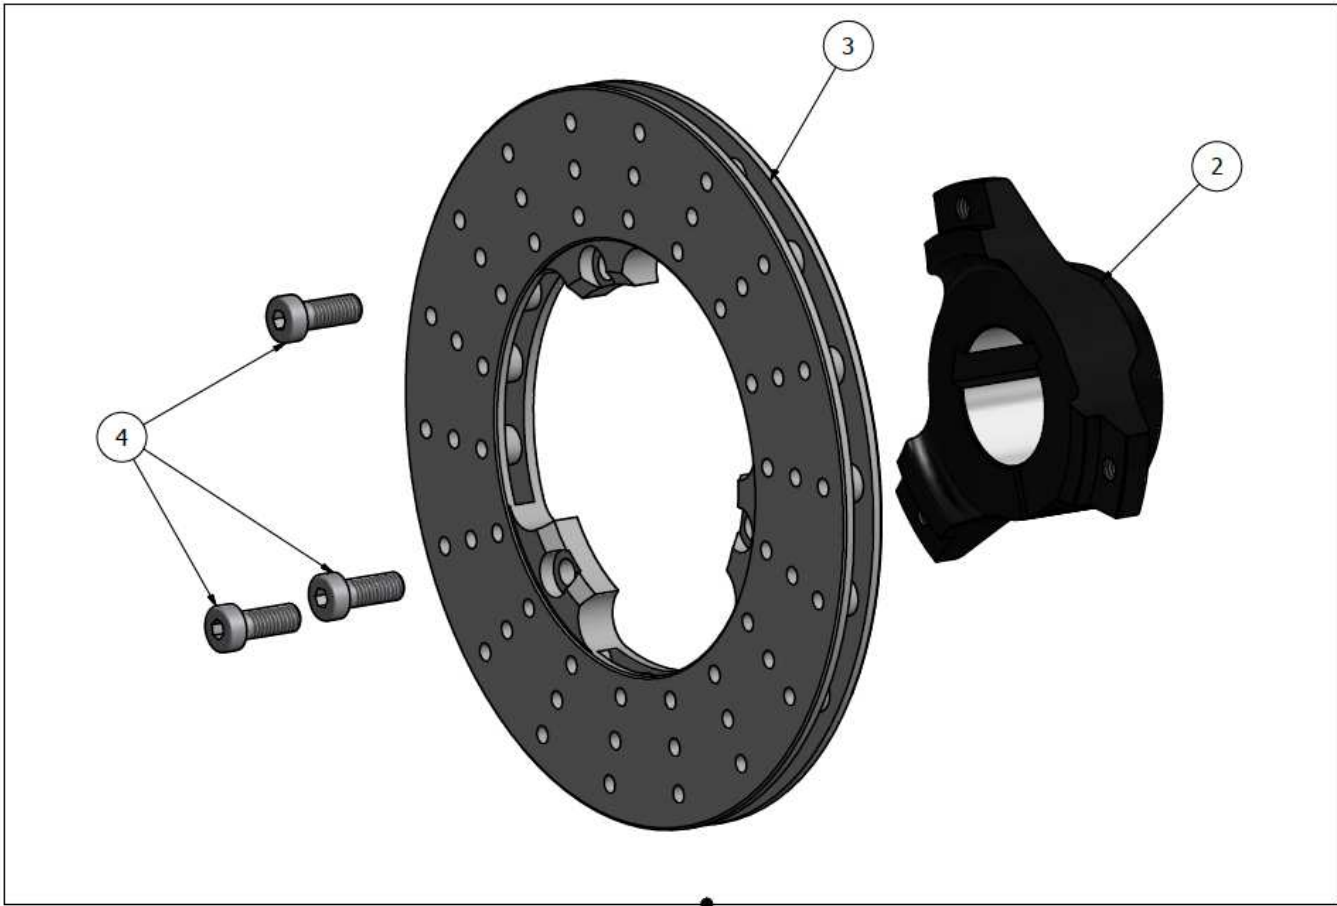

Ovládací mechanismus brzdy KZ

Ripartitore KZ

Brake equalizer KZ

	CODE	NÁZOV	DESCRIZIONE	ITEMS	EURO
1	KB5001	Čap pevný	Perno Registro	Master Cylinder Reg. Pivot	
2	KB5002	Čap pohyblivý	Perno Registro	Master Cylinder Reg. Pivot	
3	KB5003	Pružina	Molla	Spring	
4	KB5004	Ovládací skrutka	Pomolo Registro Ripartitore	Divider Register Pommel	
5	KB5005	Rameno	Piastrina Ripartitore	Master Cylinder Divider Plate	
6	KB5006	Dvojité tiahlo	Doppia Forchetta	Double Fork	
7	KB5007	Tiahlo	Forchetta	Fork	
8	KB3209	Podložka Ø6	Rondella Ø6	Washer Ø6	
9	KB5101	Matica M6 samoistiaca	Dado M6 Autobloccante	Nut M6 Self-locking	
10	KB3201	Čap Ø6x16	Spina Ø6x16	Stud Ø6x16	
11	KB5103	Závlačka	Copiglia	Split Pin	
12	KB5000	Ovládací mechanismus KZ komplet	Ripartitore Frenata KZ compl.	Brake Equalizer KZ complete	