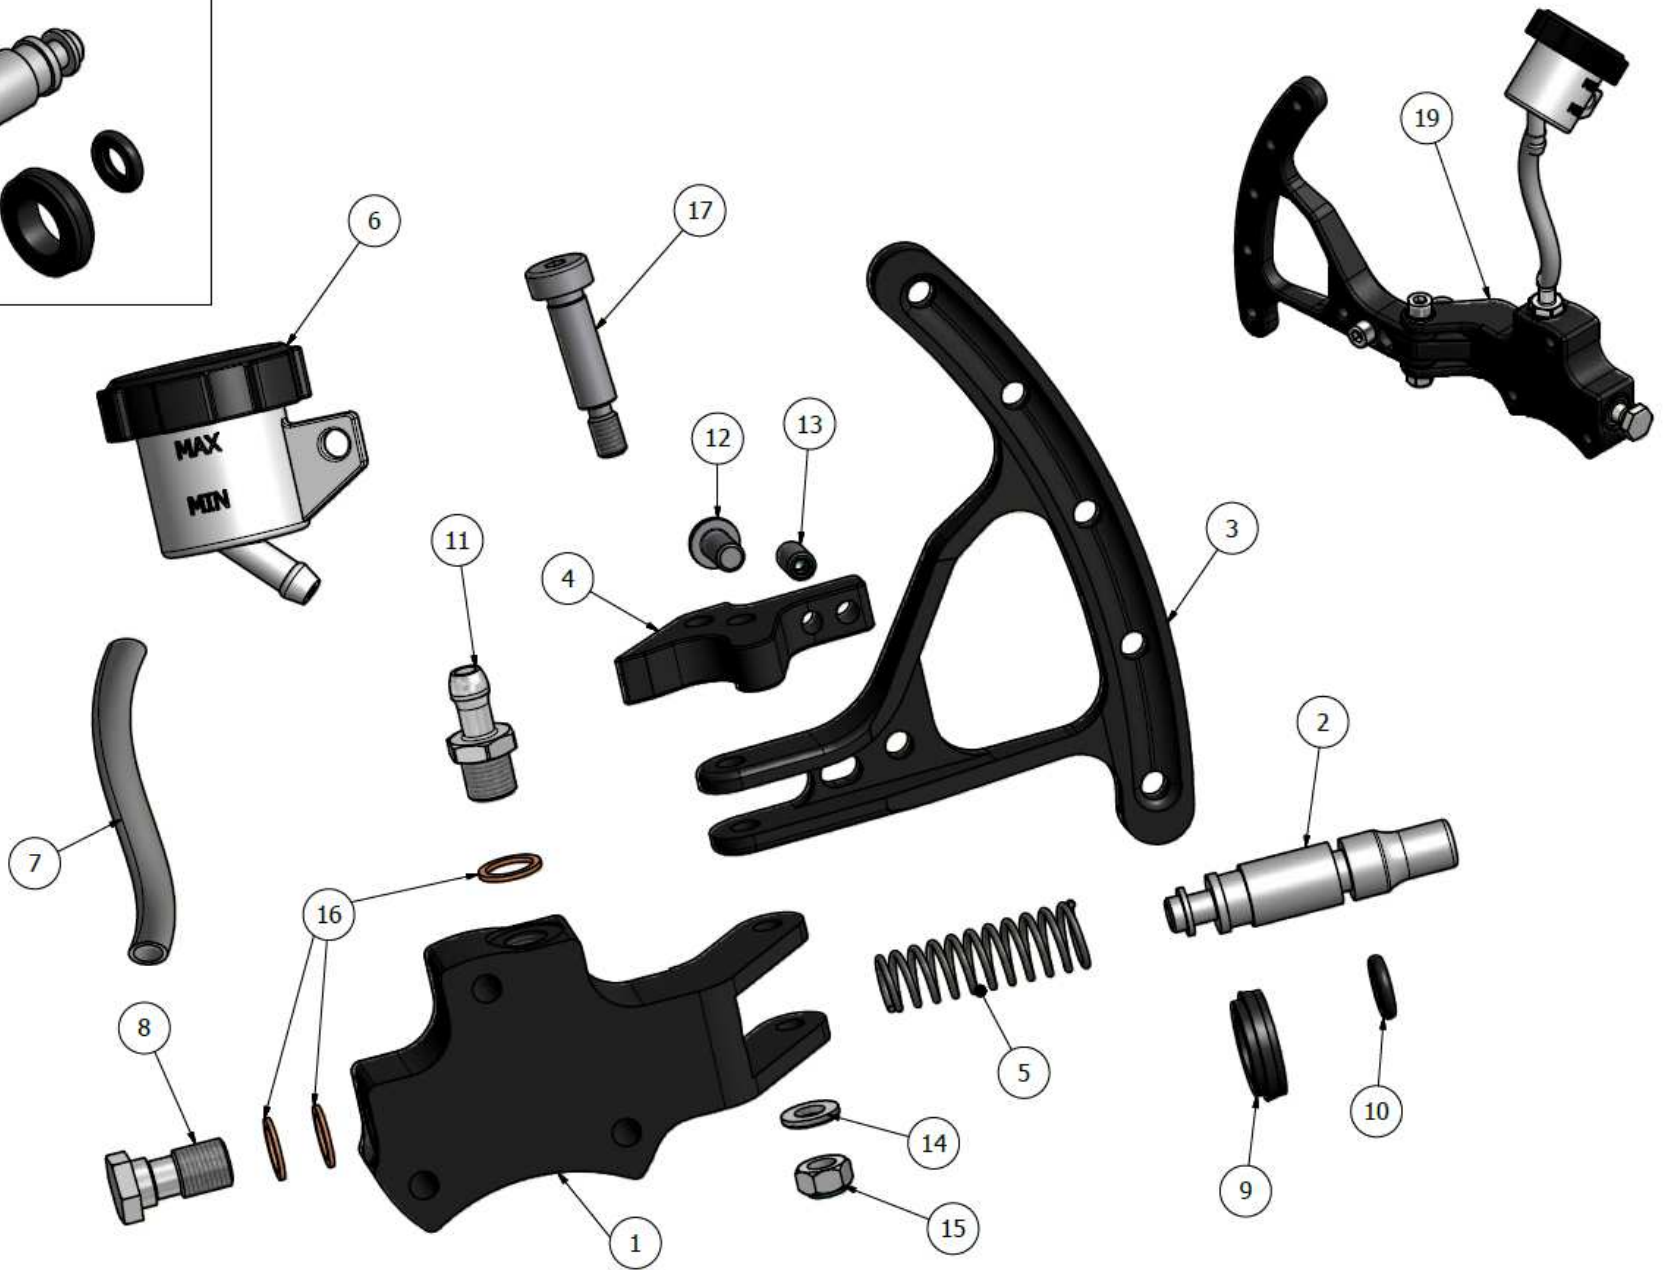

Predné brzové kotúče a príslušenstvo

Dischi freno anteriori e accessori

Front brake discs and accessories

	CODE	NÁZOV	DESCRIZIONE	ITEMS	EURO
1	KN0601	Al predný náboj KF+KZ l = 75mm	Al Mozzo Anteriore KF+KZ l = 75 mm	Al Front Hub KF+KZ l = 75 mm	
1	KN0602	Al predný náboj KF+KZ l = 95 mm	Al Mozzo Anteriore KF+KZ l = 95 mm	Al Front Hub KF+KZ l = 95 mm	
1	KN0701	Mg predný náboj KF+KZ l = 75 mm	Mg Mozzo Anteriore KF+KZ l = 75 mm	Mg Front Hub KF+KZ l = 75 mm	
1	KN0702	Mg Predný náboj KF+KZ l = 95 mm	Mg Mozzo Anteriore KF+KZ l = 95 mm	Mg Front Hub KF+KZ l = 95 mm	
2	KU0661	Skrutka M6/Ø6 predného unášača brzového kotúča	Vito M6/Ø6 per portadisco anteriore	M6/Ø6 for front brake disc holder	
3	KU0653	Ložisko	Cuscinetti	Bearing	
4	KU0652	Čap predného plavného unášača KZ	Perno per portadisco anteriore KZ	Stud for front brake disc holder KZ	
5	KU0654	Rozperný krúžok 10mm	distanziale anello 10mm	Spacer ring 10mm	
6	KU0650	Al unášač predného brzového kotúča KZ – vnútro	Al portadisco anteriore KZ – interno	Al front brake disc holder KZ – internal part	
7	KU0608	Al unášač predného brzového kotúča KF	Al portadisco anteriore KF	Al front brake disc holder KF	
8	KU0651	Al unášač predného brzového kotúča KZ – vonkajšok	Al portadisco anteriore KZ – esterno	Al front brake disc holder KZ – external part	
9	KU0665	Podložka plavného unášača brzd. kotúča KZ	Tap	Washer	
10	KU0657	Poistný krúžok predného unášača brzového kotúča	Anello di sicurezza per portadisco anteriore KZ	Circlip for front brake disc holder KZ	
11	KU0659	Poistný krúžok čapu predného brzového kotúča KZ	Anello di sicurezza	Circlip	
12	KB0833-L	Brzdový kotúč KZ plavný– ľavý	Disco Freno Anteriore KZ SX Ø156x12	Front Brake Disc KZ left Ø156x12	
12	KB0833-R	Brzdový kotúč KZ plavný– pravý	Disco Freno Anteriore KZ DX Ø156x12	Front Brake Disc KZ right Ø156x12	
12	KB0833	Sada predných brzových kotúčov KZ- plavných	Disco freno anteriore KZ- kit	Front brake disc KZ- set	
13	KU0658	Skrutka predného brzového kotúča KZ	Vito freno anteriore disco KZ	Screw front brake disc KZ	
14	KB0834	Predný brzový kotúč KF Ø143x3mm -plavný	Disco Freno Anteriore KF Ø143x3 - flottante	Front Brake Disc KF Ø143x3 - floating	
15	KB0837	Čap predného plavného unášača KF	Perno per portadisco anteriore KF	Stud for front brake disc holder KF	
16	KB8132	Brzdová hadička predná KZ	Tubo Freno Anteriore KZ	Front Brake Line KZ	
17	KB8133	Brzdová hadička predná KF	Tubo Freno Anteriore KF	Front Brake Line KF	
18	KB0839	Al unášač brzd. kotúča KZ - plavný	Al portadisco KZ flottante	Al front brake disc holder KZ float.	
19	KU0606	Al unášač brzd. kotúča KF - plavný	Al portadisco KF flottante	Al front brake disc holder KF float.	
20	KB0840-L	Al unášač brzd. kotúča KZ - plavný+brzd.kotúč - ľavý	Al portadisco KZ flottante - SX + disco freno	Al front brake disc holder KZ float. + brake disc	
20	KB0840-R	Al unášač brzd. kotúča KZ - plavný+brzd.kotúč - pravý	Al portadisco KZ flottante - DX disco freno	Al front brake disc holder KZ float. + brake disc	
21	KB0841	Al unášač brzového kotúča KF plavný+brzdový kotúč	Al portadisco KF flottante + disco freno	Al front brake disc holder KF float. + brake disc