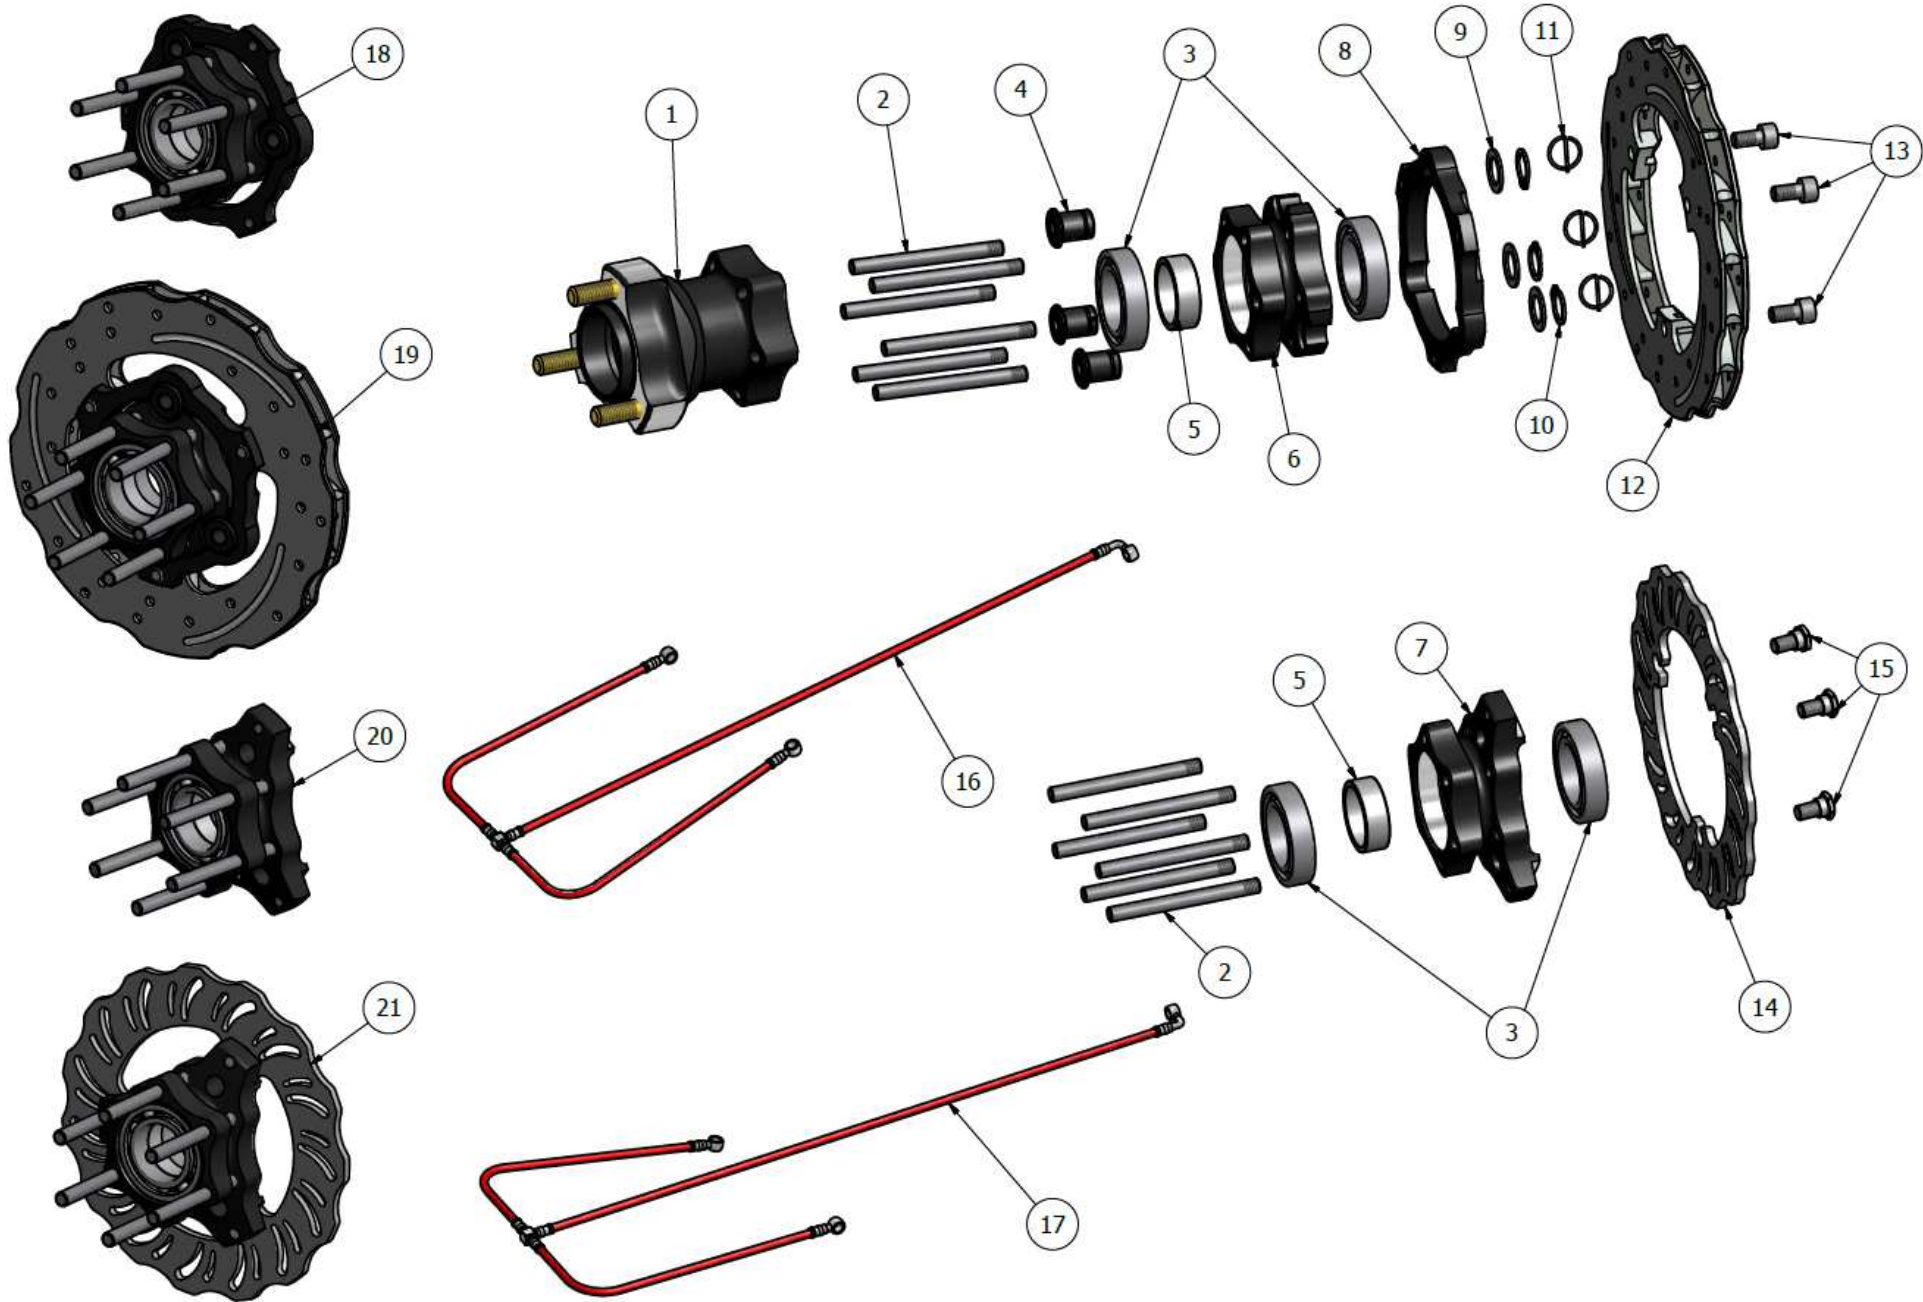

Zadné brzdoé kotúče a príslušenstvo
Dischi freno posteriori e accessori
Rear brake discs and accessories

	CODE	NÁZOV	DESCRIZIONE	ITEMS	EURO
1	KB0838	Skrutka zadného pevného brzdového kotúča	Vito per disco freno posteriore	Screw rear brake disc	
2	KU0832	Zadný brzdový kotúč KZ,KF- pevný, Ø192x17mm	Disco Freno Posteriore KF,KZ Ø192x17mm	Rear Brake Disc KF,KZ Ø192x17mm	
3	KU0610	Mg unášač zadného brzdového kotúča- pevný Ø50 mm	Mg portadisco posteriore Ø50 mm	Mg Rear brake disc holder Ø50 mm	
3	KU0607	Al unášač zadného brzdového kotúča- pevný Ø50 mm	Al portadisco posteriore Ø50 mm	Al Rear brake disc holder Ø50 mm	
3	KU0655	Al unášač zadného brzdového kotúča- pevný Ø30 mm	Al portadisco posteriore Ø30 mm	Al Rear brake disc holder Ø30 mm	
4	KU0660	Podložka Ø6 mm	Rondela Ø6 mm	Washer Ø6 mm	
5	KU0662	Matica M6- oceľová	Dado M6 - acciaio	Nut M6 - iron	
6	KU0663	Al unášač zadného brzdového kotúča Ø50 mm - plavný	Al portadisco posteriore Ø50 mm - flottante	Al rear brake disc holder Ø50 mm - floating	
6	KU0656	Al unášač zadného brzdového kotúča Ø30 mm - plavný	Al portadisco posteriore Ø30 mm - flottante	Al rear brake disc holder Ø30 mm - floating	
7	KB0836	Zadný brzdový kotúč KZ,KF- plavný	Disco Freno Posteriore KF,KZ Ø192x17 – flottante	Rear Brake Disc KF,KZ Ø192x17 - floating	
8	KU0664	Čap zadného plavného unášača	Perno per portadisco posteriore KZ	Stud for rear brake disc holder KZ	
9	KB8131	Brzdová hadička zadná KZ, KF	Tube Freno Posteriore KZ+KF	Rear Brake Line KZ+KF	
10	KB8137	Zadný brzdový kotúč s Al unášačom- pevný Ø50 mm	Disco freno posteriore + Al portadisco	Rear brake disc+Al holder Ø50 mm	
11	KB0831	Zadný brzdový kotúč s Al unášačom- plavný Ø50 mm	Disco freno posteriore + Al portadisco - flottante	Rear brake disc+Al holder Ø50 mm floating