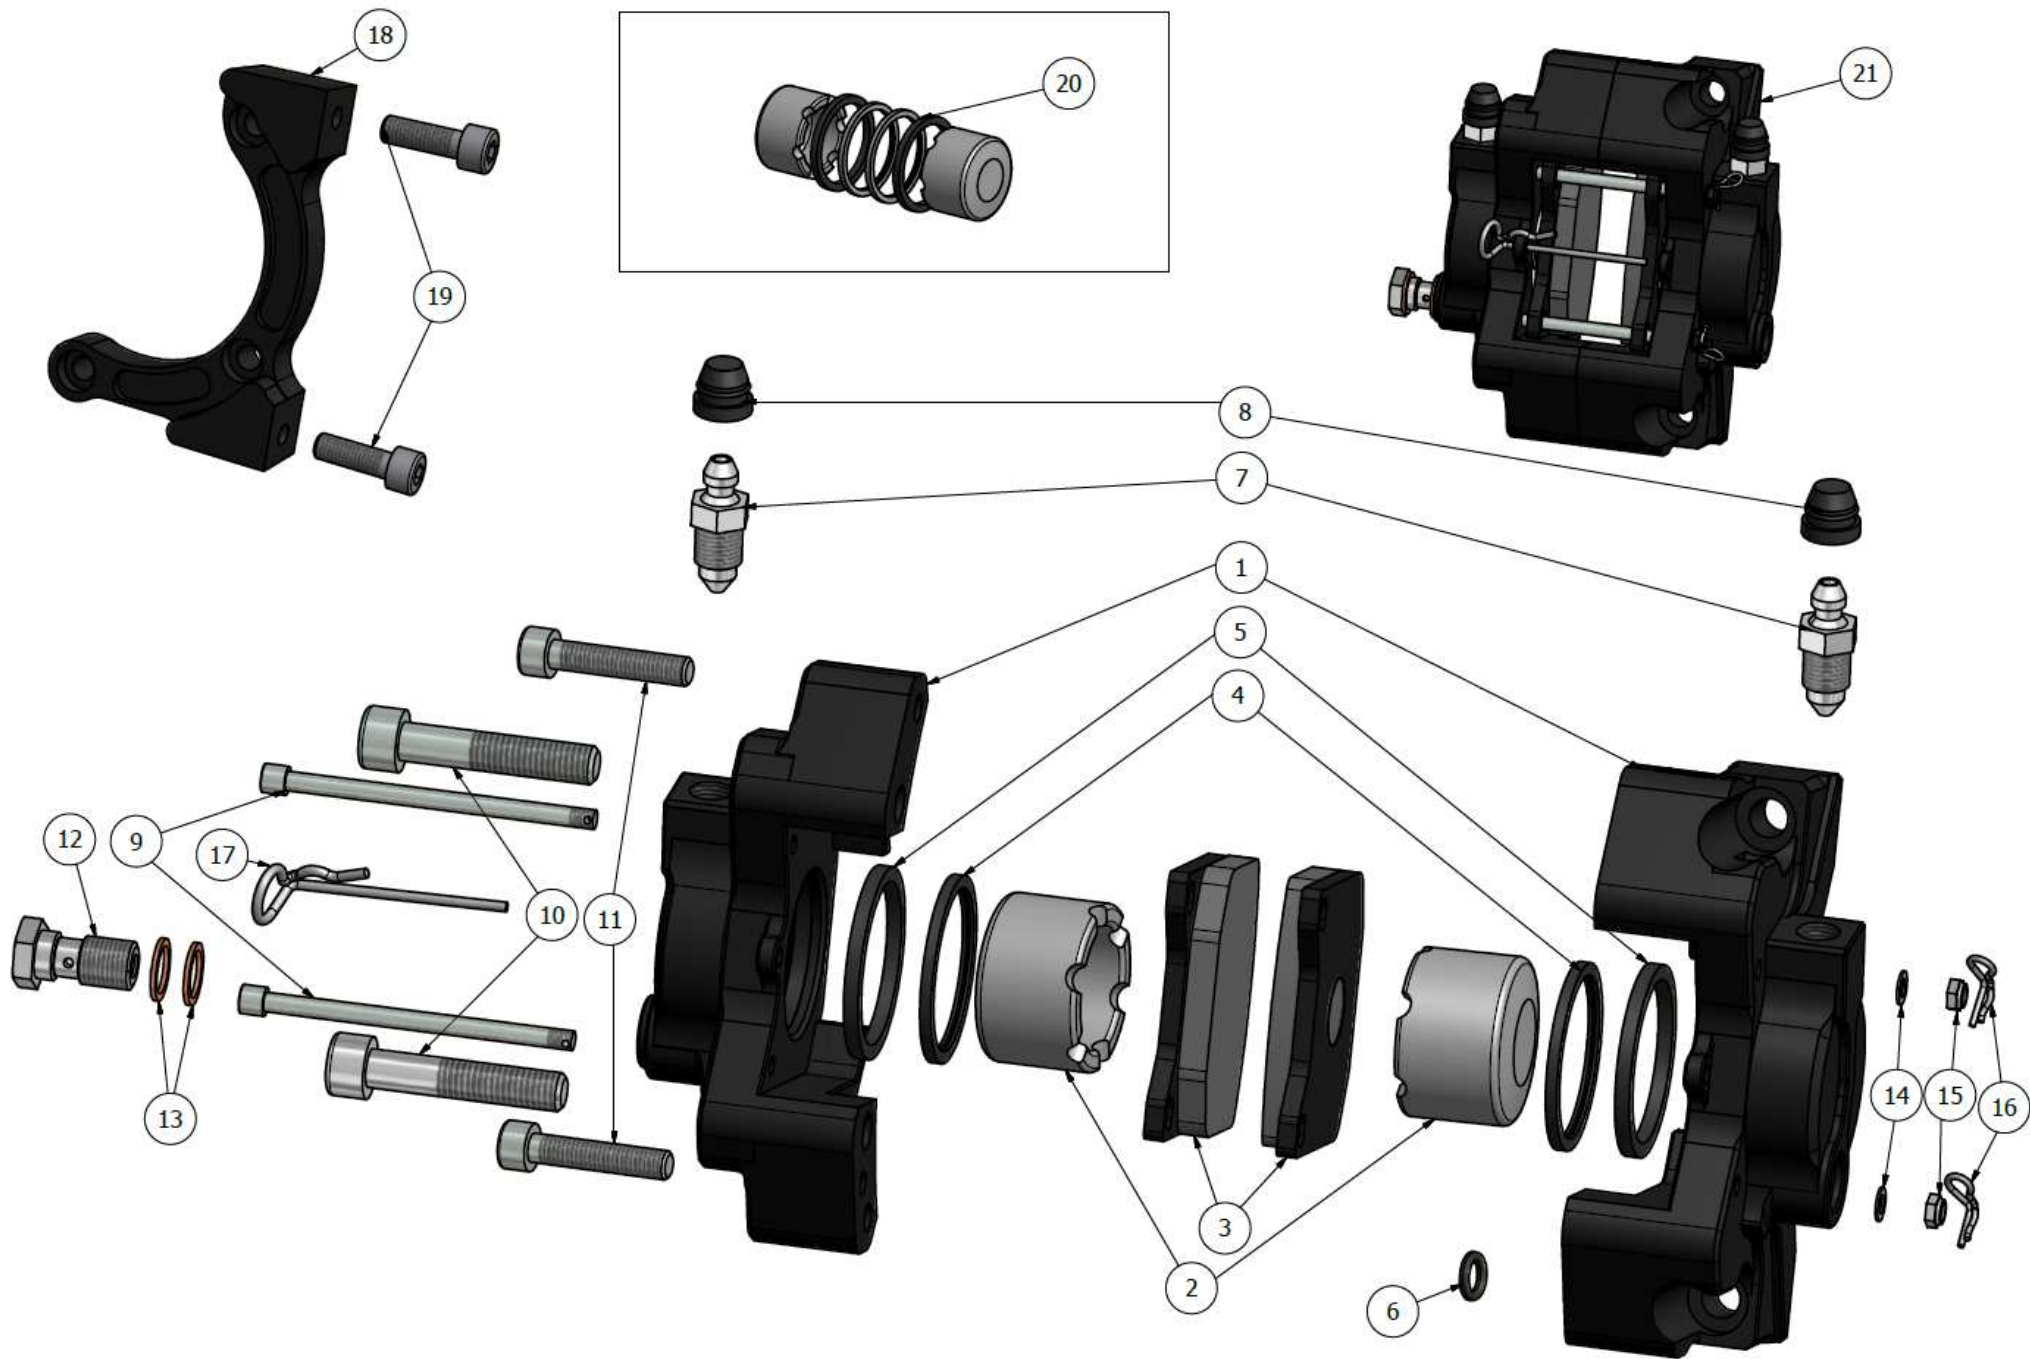

BRAKES AND ACCESSORIES

K-KART

Zadná brzda KF+KZ
Pinza posteriore KF+KZ
Rear brake caliper KF+KZ

	CODE	NÁZOV	DESCRIZIONE	ITEMS	EURO
1	KB1001	Teleso zadnej brzdy	Pinza Freno Posteriore	Rear Brake Caliper	
2	KB1100	Piest zadnej brzdy	Pistoncino Freno Posteriore	Master Cylinder Piston	
3	KB1200	Brzdové obloženie zadné S214- Hard	Pastiglia Freno Posteriore S214- difficile	Rear Brake Pads S214- Hard	
3	KB1201	Brzdové obloženie zadné S222- Medium	Pastiglia Freno Posteriore S222- medio	Rear Brake Pads S222- Medium	
3	KB1202	Brzdové obloženie zadné S273- Soft	Pastiglia Freno Posteriore S273- morbido	Rear Brake Pads S273- Soft	
4	KB1101	Stieracia gumička zadnej brzdy	Gommino pinza Posteriore	Piston Seal	
5	KB1102	Tesniaci gumička zadnej brzdy	Gommino Pinza Posteriore	Rear brake Piston Seal	
6	KB1103	Tesniaci krúžok medzi telesami	Gommino Pinza Posteriore	Rear brake Piston Seal	
7	KB1300	Odvzdušňovacia skrutka M10x1	Vite Spurgo Pinza M10x1	Bleeder M10x1	
8	KB1301	Zátka Ø8/Ø10	Tapo Ø8/Ø10	Tap Ø8/Ø10	
9	KB1302	Skrutka M4x70	Vite M4x70	Screw M4x70	
10	KB1303	Skrutka M8x50	Vite M8x50	Screw M8x50	
11	KB1304	Skrutka M6x30	Vite M6x30	Screw M6x30	
12	KB1305	Skrutka brzdovej hadice M10x1	Raccordo M10x1	Fitting M10x1	
13	KB1306	Podložka na holander Ø10/Ø12/2	Rondella All. Ø10/Ø12/2	Copper Washer Ø10/Ø12/2	
14	KB1308	Podložka Ø4	Rondella Ø4	Washer Ø4	
15	KB1307	Matica M4-nízka	Dado M4	Nut M4	
16	KB1320	Závlačka poisťovacia	Copiglia	Locking spring	
17	KB1321	Poisťovacia závlačka zadnej brzdy	Copiglia pinza posteriore	Locking spring for rear brake calipper	
18	KL1404	Držiak zadnej brzdy	Supporto Pinza posteriore	Rear Brake Calipper Support	
19	KL1401	Skrutka držiaku zadnej brzdy M8x40	Vite Supporto Pinza Freno Posteriore M8x40	Screw M8x40	
20	KB1104	Opravný set zadnej brzdy	Kit Revisione pinza Posteriore	Repair Kit Rear Brake Caliper	
21	KB1000	Zadná brzda komplet KF+KZ	Pinza Freno posteriore compl. KF+KZ	Rear Brake Calipper compl. KF+KZ	