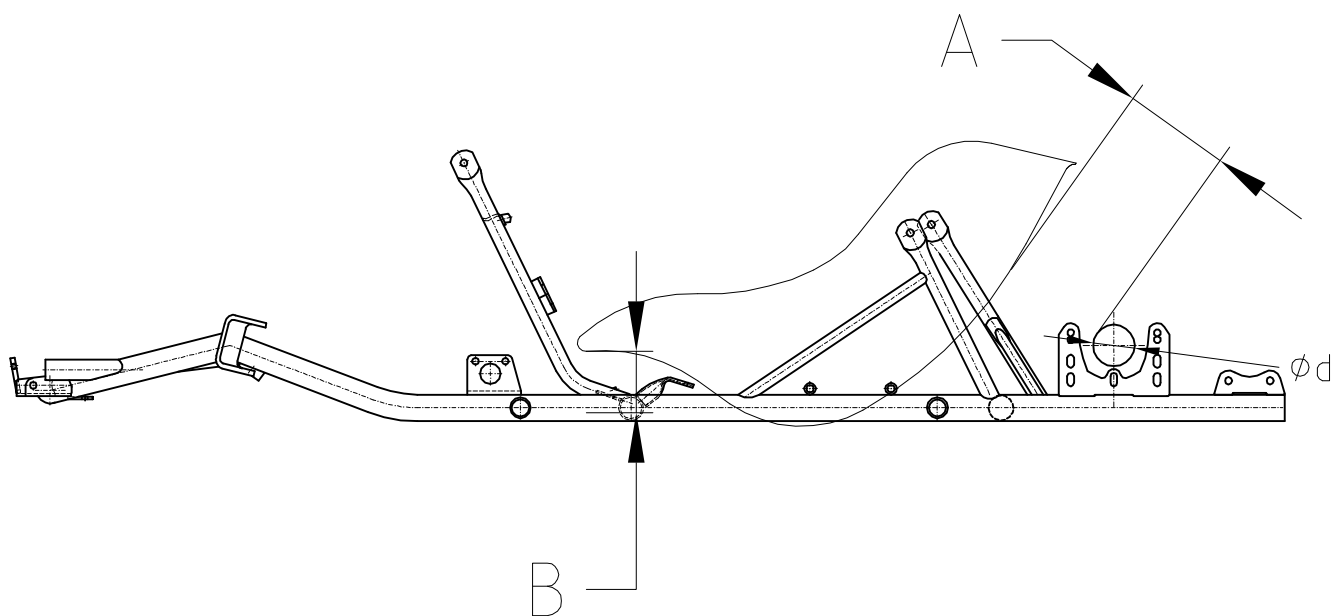

Rozměr/ Dimension	(mm)
A	140 - 150
B	80 - 90

Pro velikost sedačky: MS/ML  
For seat size: MS/ML

MONTÁŽ SEDAČKY PRO TŘÍDU KF2 NEBO  
ROTAX SENIOR, (možno použít pro KZ2  
při lepení zadní osy a klouzání přední  
osy

SEAT POSITION FOR KF2 AND ROTAX  
Senior MAX CATHEGORY (it is possible  
to use this set up also for KZ2 when  
the rear axle adheres too much or the  
front axle slides)

od podlahy/ from the floor tray