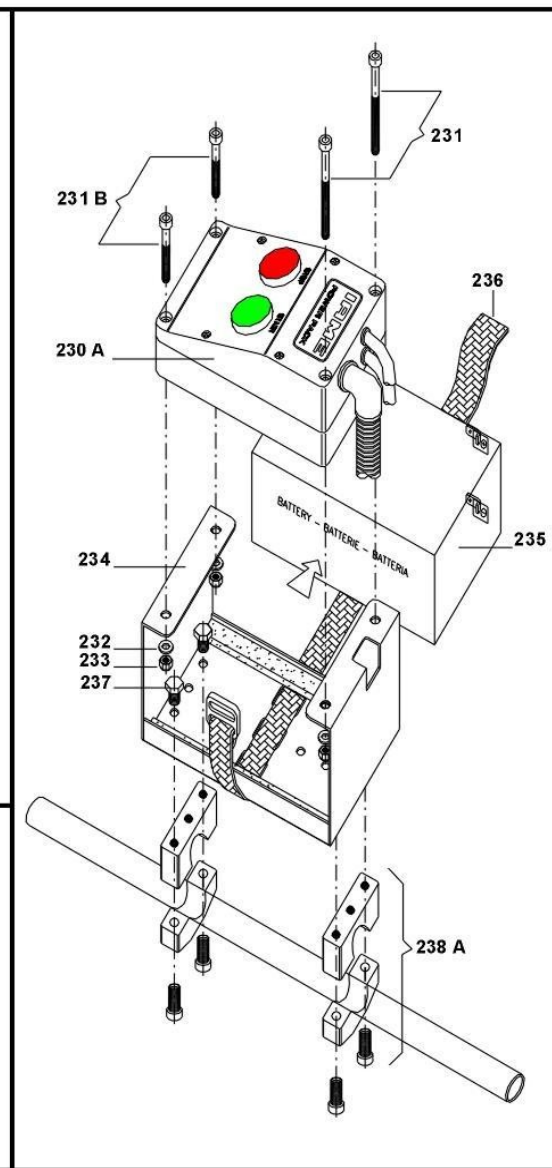

# BLOK MOTORU A KLIKOVÁ HŘÍDEL

**PARILLA GAZELLE 60cc**
**BLOK MOTORU A KLIKOVÁ HŘÍDEL**

| POZICE | KÓD        | Popis položky                                  | Prodejní cena - Kč |                 |
|--------|------------|--|--------------------|-----------------|
|        |            |  | bez DPH            | včetně DPH      |
| P025A  | A-60485    | Blok motoru kompletní                          | 5 824,95           | <b>6 990,00</b> |
| P026   | 00049-K    | Šroub bloku motoru sada 20 kusů M6x45          | 54,15              | <b>65,00</b>    |
| P026B  | 00051-K    | Šroub bloku motoru sada 20 kusů M6x55          | 74,95              | <b>90,00</b>    |
| P027   | A-60345    | Svorník válce 8x125                            | 62,45              | <b>75,00</b>    |
| P028   | F-10425A   | Guféro 20x35x7 TCJW                            | 133,30             | <b>160,00</b>   |
| P030   | 10407      | Výmezovací podložka 0,10 0,10 mm               | 25,80              | <b>31,00</b>    |
| P030A  | 10408      | Výmezovací podložka 0,20 0,20 mm               | 25,80              | <b>31,00</b>    |
| P031   | 10400-D    | Ložisko 6204 C4 NSK ORS                        | 191,65             | <b>230,00</b>   |
| P032A  | A-60615A   | Kliková hřídel kompletní M10                   | 7 841,65           | <b>9 410,00</b> |
| P033   | A-60385    | Setrvačnick klikové hřídele, strana zapalování | 2 258,30           | <b>2 710,00</b> |
| P034   | A-60390A   | Setrvačnick klikové hřídele, strana spojky M10 | 2 258,30           | <b>2 710,00</b> |
| P035   | A-60440    | Jehlové ložisko pístního čepu 12x16x16         | 108,30             | <b>130,00</b>   |
| P036   | A-60455    | Ojnice   | 2 154,15           | <b>2 585,00</b> |
| P037   | A-60450    | Čep ojnice 18x40 mm                            | 233,30             | <b>280,00</b>   |
| P038   | B-10431    | Jehlové ložisko ojnice 18x24x15                | 508,30             | <b>610,00</b>   |
| P040A  | A-60455-40 | Ojnice kompletní                               | 3 316,65           | <b>3 980,00</b> |
| P041   | 11715      | Pero spojky 10x3,7x3                           | 25,80              | <b>31,00</b>    |
| P042   | 10375      | Pero zapalování 10x3,7x2,5                     | 25,80              | <b>31,00</b>    |
| P045   | 00382      | Matice M10                                     | 16,65              | <b>20,00</b>    |
| P050   | 00305-K    | Podložka sada 20 kusů M10                      | 54,15              | <b>65,00</b>    |
| P051   | D-95800    | Přechodka hadice podtlaku                      | 37,45              | <b>45,00</b>    |
| P052   | B-71805    | Těsnící podložka                               | 12,45              | <b>15,00</b>    |
| P053   | A-61810-A  | Hadice podtlaku 20 cm                          | 16,65              | <b>20,00</b>    |
| P054   | 00342-K    | Pružná podložka sada 20 kusů 10,5x18x0,8       | 54,15              | <b>65,00</b>    |