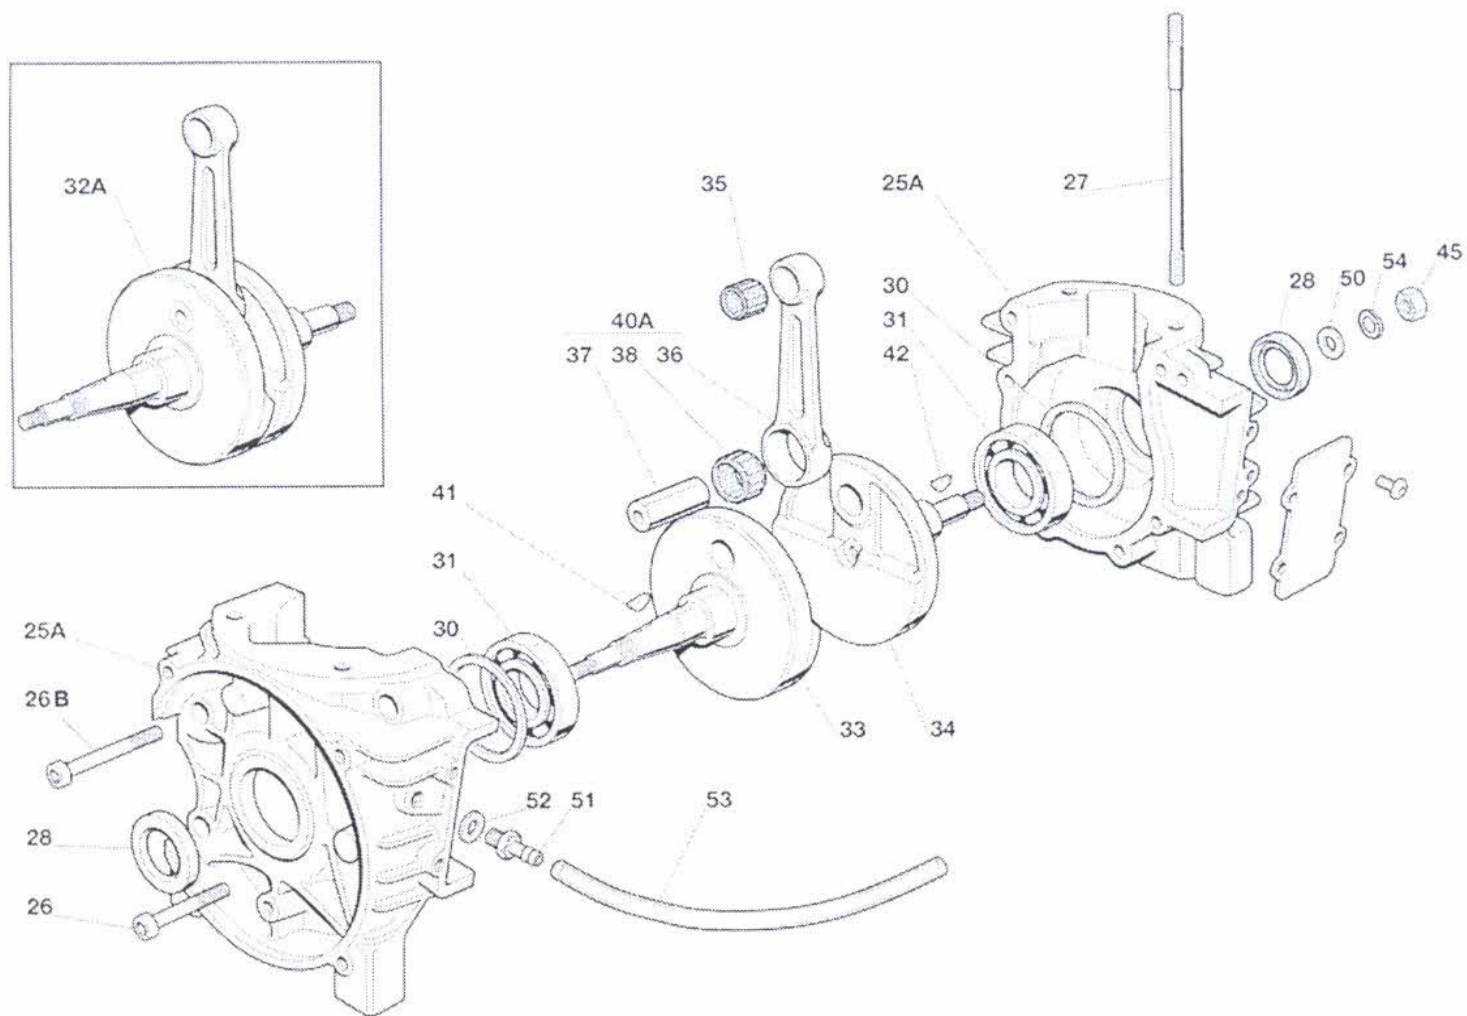

# BLOK MOTORU A KLIKOVÁ HŘÍDEL

**PARILLA GAZELLE 60cc**
**BLOK MOTORU A KLIKOVÁ HŘÍDEL**

| POZICE | KÓD        | Popis položky                                  | Prodejní cena - Kč |                 |
|--------|------------|--|--------------------|-----------------|
|        |            |  | bez DPH            | včetně DPH      |
| P025A  | A-60485    | Blok motoru kompletní                          | 5 824,95           | <b>6 990,00</b> |
| P026   | 00049-K    | Šroub bloku motoru sada 20 kusů M6x45          | 54,15              | <b>65,00</b>    |
| P026B  | 00051-K    | Šroub bloku motoru sada 20 kusů M6x55          | 74,95              | <b>90,00</b>    |
| P027   | A-60345    | Svorník válce 8x125                            | 62,45              | <b>75,00</b>    |
| P028   | F-10425A   | Guféro 20x35x7 TCJW                            | 133,30             | <b>160,00</b>   |
| P030   | 10407      | Výmezovací podložka 0,10 0,10 mm               | 25,80              | <b>31,00</b>    |
| P030A  | 10408      | Výmezovací podložka 0,20 0,20 mm               | 25,80              | <b>31,00</b>    |
| P031   | 10400-D    | Ložisko 6204 C4 NSK ORS                        | 191,65             | <b>230,00</b>   |
| P032A  | A-60615A   | Kliková hřídel kompletní M10                   | 7 841,65           | <b>9 410,00</b> |
| P033   | A-60385    | Setrvačnick klikové hřídele, strana zapalování | 2 258,30           | <b>2 710,00</b> |
| P034   | A-60390A   | Setrvačnick klikové hřídele, strana spojky M10 | 2 258,30           | <b>2 710,00</b> |
| P035   | A-60440    | Jehlové ložisko pístního čepu 12x16x16         | 108,30             | <b>130,00</b>   |
| P036   | A-60455    | Ojnice   | 2 154,15           | <b>2 585,00</b> |
| P037   | A-60450    | Čep ojnice 18x40 mm                            | 233,30             | <b>280,00</b>   |
| P038   | B-10431    | Jehlové ložisko ojnice 18x24x15                | 508,30             | <b>610,00</b>   |
| P040A  | A-60455-40 | Ojnice kompletní                               | 3 316,65           | <b>3 980,00</b> |
| P041   | 11715      | Pero spojky 10x3,7x3                           | 25,80              | <b>31,00</b>    |
| P042   | 10375      | Pero zapalování 10x3,7x2,5                     | 25,80              | <b>31,00</b>    |
| P045   | 00382      | Matice M10                                     | 16,65              | <b>20,00</b>    |
| P050   | 00305-K    | Podložka sada 20 kusů M10                      | 54,15              | <b>65,00</b>    |
| P051   | D-95800    | Přechodka hadice podtlaku                      | 37,45              | <b>45,00</b>    |
| P052   | B-71805    | Těsnící podložka                               | 12,45              | <b>15,00</b>    |
| P053   | A-61810-A  | Hadice podtlaku 20 cm                          | 16,65              | <b>20,00</b>    |
| P054   | 00342-K    | Pružná podložka sada 20 kusů 10,5x18x0,8       | 54,15              | <b>65,00</b>    |