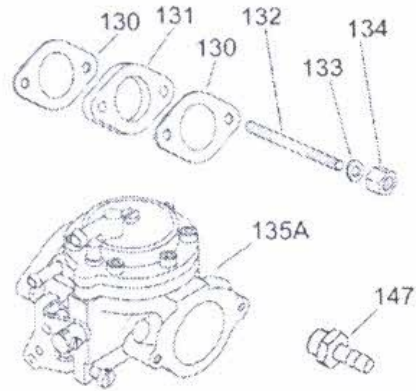

SACÍ A VÝFUKOVÉ POTRUBÍ

GRUPPO ALIMENTAZIONE - INLET GROUP
GROUPE ALIMENTATION