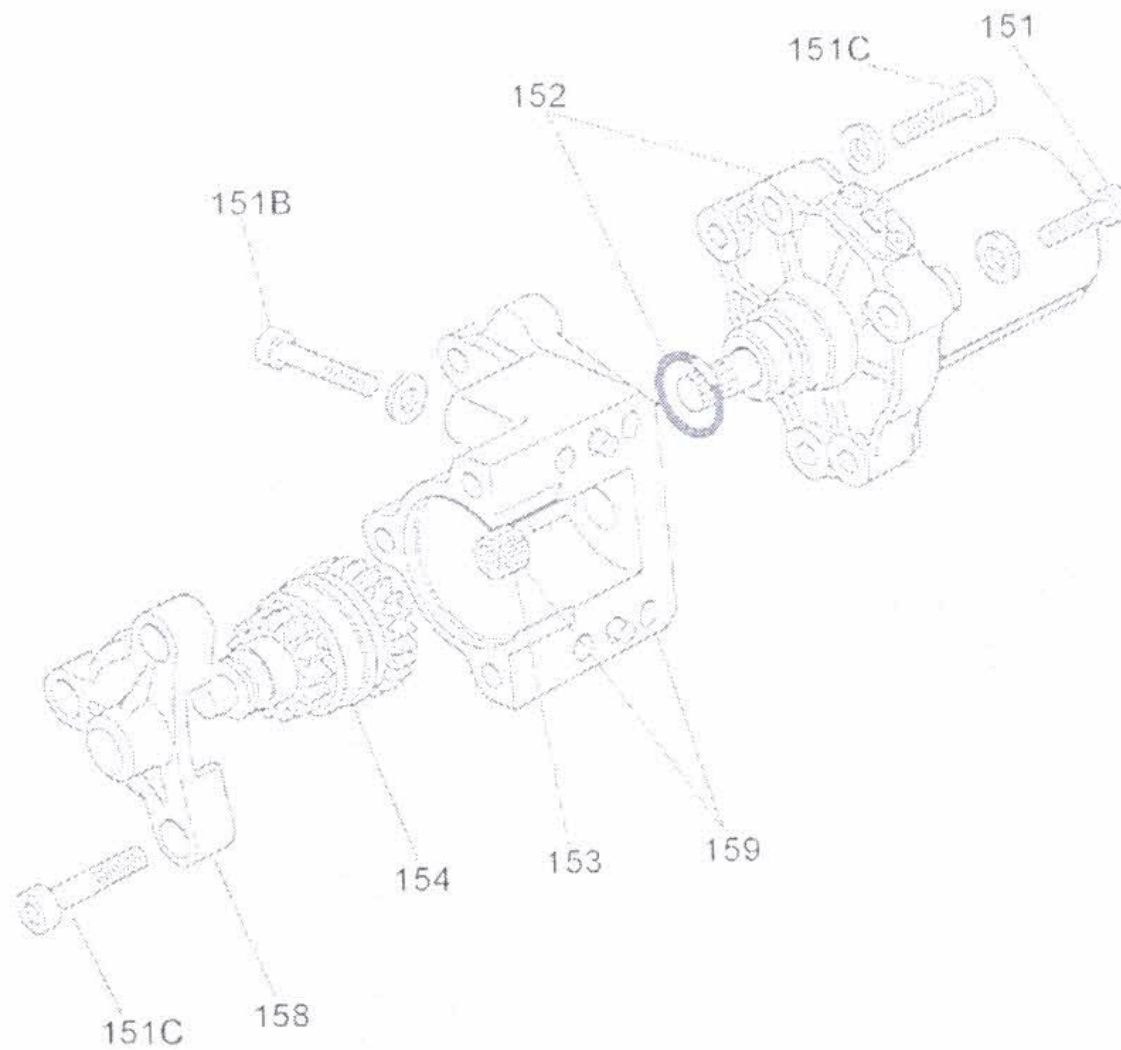

PARILLA GAZELLE 60cc

SACÍ A VÝFUKOVÉ POTRUBÍ

POZICE	KÓD	Popis položky	Prodejní cena - Kč	
			bez DPH	včetně DPH
74A	10741-C	Tlumič sání - kompletní (karburátor HL334B)	1 016,65	1 220,00
74A	10746-C	Tlumič sání - kompletní - BAMBINI (karburátor HL352A)	1 016,65	1 220,00
74B	10740	Filtr sání	624,95	750,00
75A	10771-C	Příruba filtru (karburátor HL334B)	404,15	485,00
75A	A-60726-C	Příruba filtru - BAMBINI (karburátor HL352A)	404,15	485,00
77A	B-35520-C	Držák lanka	166,65	200,00
130	B-71822	Těsnění karburátoru	24,95	30,00
131	A-60819	Distanční podložka (karburátor HL334B)	37,45	45,00
131	A-60819A	Distanční podložka - BAMBINI (karburátor HL352A)	58,30	70,00
132	10358	Závrtný šroub (svorník) M6x34	37,45	45,00
133	00302-K	Podložka pr. 6 mm sada 20 kusů	13,30	16,00
134	00351-K	Matice M6 sada 20 kusů	24,95	30,00
135A	10913-A	Karburátor TILLOTSON HL 352A - BAMBINI	1 691,65	2 030,00
135A	10917	Karburátor TILLOTSON HL 334B	2 037,45	2 445,00
136	10358	Závrtný šroub (svorník) M6x34	37,45	45,00
137	A-60360	Těsnění kolena výfuku	62,45	75,00
138	A-60368	Koleno výfuku	908,25	1 090,00
138	A-60369A	Koleno výfuku - BAMBINI	995,80	1 195,00
139	00302-K	Podložka pr. 6 mm sada 20 kusů	13,30	16,00
140	10660	Matice kolena výfuku M6	54,15	65,00
141	10709	Flexibilní trubka pr. 32 mm délka 70 mm	83,30	100,00
142	10785	Pružina výfuku	49,95	60,00
142B	A-60735	Obal flexibilní trubky	104,15	125,00
143A	A-60715-C	Těleso výfuku - BAMBINI	1 791,65	2 150,00
143A	A-60715	Těleso výfuku	1 291,65	1 550,00
144	A-60720	Koncovka výfuku	316,65	380,00
145A	A-60730-C	Redukce výfuku - BAMBINI	487,45	585,00
146A	A-60990	Sada těsnění	124,95	150,00
147	EBP-85801A	Přechodný šroub k hadici podtlaku	95,80	115,00
149A	10926	Sada těsnění a membrán pro karburátor TILLOTSON HL 334B	529,15	635,00
149A	10929	Sada těsnění a membrán pro karburátor TILLOTSON HL 352A - BAMBINI	529,15	635,00
j127		Těsnění benzinového filtru	29,15	35,00
j130		Membrána benzinové pumpy	66,65	80,00
j131		Deska ventilová	49,95	60,00
j133		Membrána s kovem	95,80	115,00
j134		Těsnění membrány	45,80	55,00
	34-216-X	Ventilek karburátoru		
150	00602	Tekuté těsnění	495,80	595,00

ELEKTRICKÝ STARTÉR