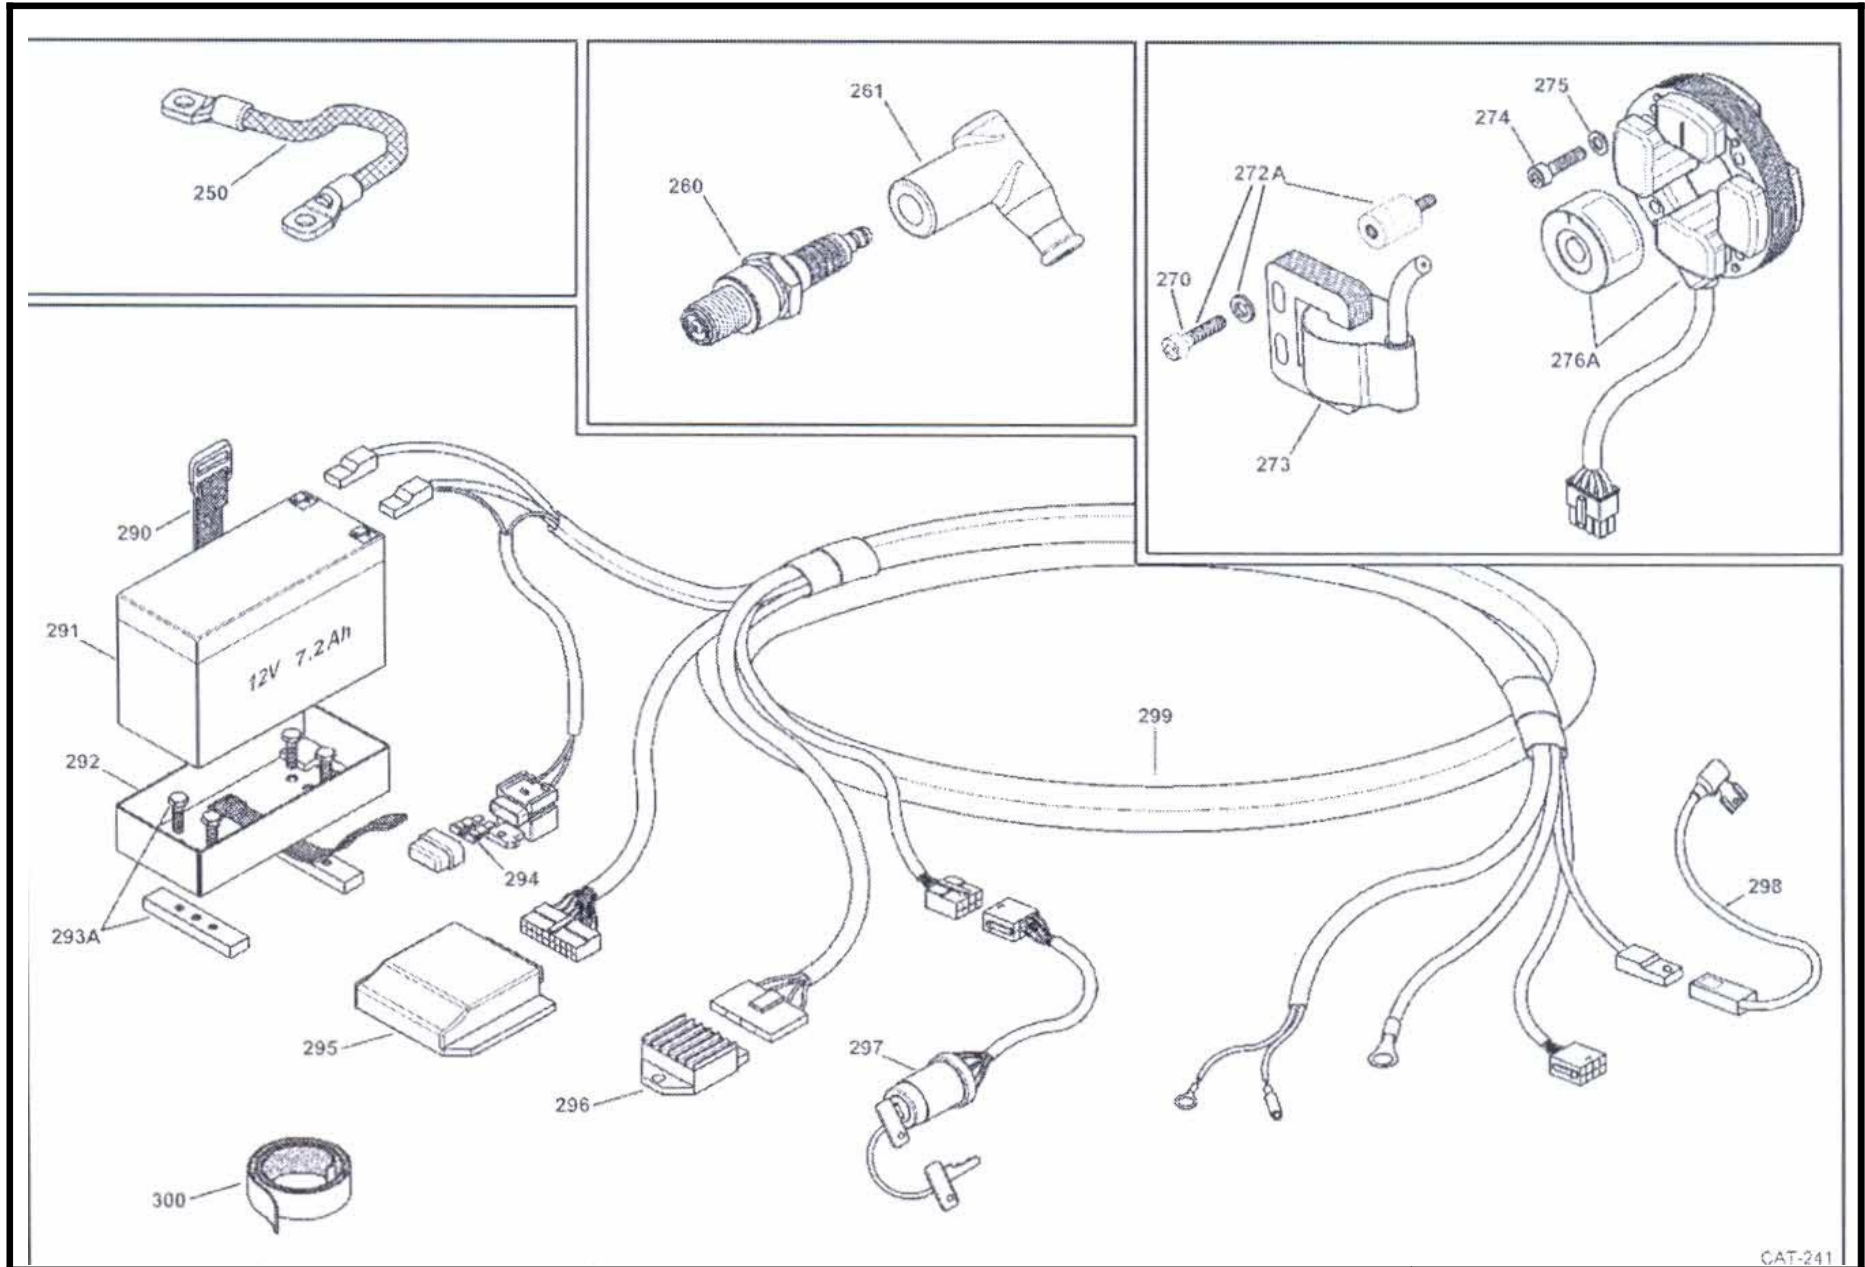

ELEKTRICKÁ SOUSTAVA