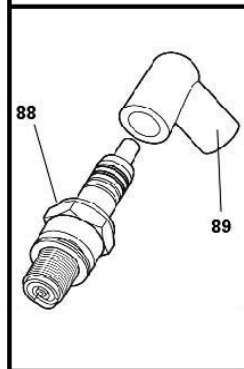

# BLOK MOTORU A KLIKOVÁ HŘÍDEL

**PARILLA GAZELLE 60cc**
**BLOK MOTORU A KLIKOVÁ HŘÍDEL**

| POZICE | KÓD        | Popis položky                                  | Prodejní cena - Kč |                 |
|--------|------------|--|--------------------|-----------------|
|        |            |  | bez DPH            | včetně DPH      |
| P025A  | A-60485    | Blok motoru kompletní                          | 5 824,95           | <b>6 990,00</b> |
| P026   | 00049-K    | Šroub bloku motoru sada 20 kusů M6x45          | 54,15              | <b>65,00</b>    |
| P026B  | 00051-K    | Šroub bloku motoru sada 20 kusů M6x55          | 74,95              | <b>90,00</b>    |
| P027   | A-60345    | Svorník válce 8x125                            | 62,45              | <b>75,00</b>    |
| P028   | F-10425A   | Guféro 20x35x7 TCJW                            | 133,30             | <b>160,00</b>   |
| P030   | 10407      | Výmezovací podložka 0,10 0,10 mm               | 25,80              | <b>31,00</b>    |
| P030A  | 10408      | Výmezovací podložka 0,20 0,20 mm               | 25,80              | <b>31,00</b>    |
| P031   | 10400-D    | Ložisko 6204 C4 NSK ORS                        | 191,65             | <b>230,00</b>   |
| P032A  | A-60615A   | Kliková hřídel kompletní M10                   | 7 841,65           | <b>9 410,00</b> |
| P033   | A-60385    | Setrvačnick klikové hřídele, strana zapalování | 2 258,30           | <b>2 710,00</b> |
| P034   | A-60390A   | Setrvačnick klikové hřídele, strana spojky M10 | 2 258,30           | <b>2 710,00</b> |
| P035   | A-60440    | Jehlové ložisko pístního čepu 12x16x16         | 108,30             | <b>130,00</b>   |
| P036   | A-60455    | Ojnice   | 2 154,15           | <b>2 585,00</b> |
| P037   | A-60450    | Čep ojnice 18x40 mm                            | 233,30             | <b>280,00</b>   |
| P038   | B-10431    | Jehlové ložisko ojnice 18x24x15                | 508,30             | <b>610,00</b>   |
| P040A  | A-60455-40 | Ojnice kompletní                               | 3 316,65           | <b>3 980,00</b> |
| P041   | 11715      | Pero spojky 10x3,7x3                           | 25,80              | <b>31,00</b>    |
| P042   | 10375      | Pero zapalování 10x3,7x2,5                     | 25,80              | <b>31,00</b>    |
| P045   | 00382      | Matice M10                                     | 16,65              | <b>20,00</b>    |
| P050   | 00305-K    | Podložka sada 20 kusů M10                      | 54,15              | <b>65,00</b>    |
| P051   | D-95800    | Přechodka hadice podtlaku                      | 37,45              | <b>45,00</b>    |
| P052   | B-71805    | Těsnící podložka                               | 12,45              | <b>15,00</b>    |
| P053   | A-61810-A  | Hadice podtlaku 20 cm                          | 16,65              | <b>20,00</b>    |
| P054   | 00342-K    | Pružná podložka sada 20 kusů 10,5x18x0,8       | 54,15              | <b>65,00</b>    |