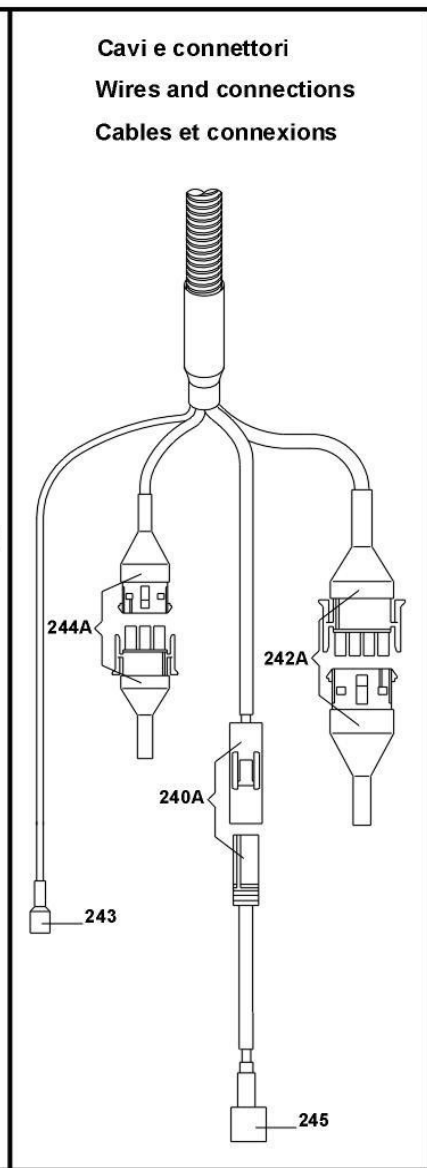

# BLOK MOTORU A KLIKOVÁ HŘÍDEL

**PARILLA GAZELLE 60cc**
**BLOK MOTORU A KLIKOVÁ HŘÍDEL**

| POZICE | KÓD        | Popis položky                                  | Prodejní cena - Kč |                 |
|--------|------------|--|--------------------|-----------------|
|        |            |  | bez DPH            | včetně DPH      |
| P025A  | A-60485    | Blok motoru kompletní                          | 5 824,95           | <b>6 990,00</b> |
| P026   | 00049-K    | Šroub bloku motoru sada 20 kusů M6x45          | 54,15              | <b>65,00</b>    |
| P026B  | 00051-K    | Šroub bloku motoru sada 20 kusů M6x55          | 74,95              | <b>90,00</b>    |
| P027   | A-60345    | Svorník válce 8x125                            | 62,45              | <b>75,00</b>    |
| P028   | F-10425A   | Guféro 20x35x7 TCJW                            | 133,30             | <b>160,00</b>   |
| P030   | 10407      | Výmezovací podložka 0,10 0,10 mm               | 25,80              | <b>31,00</b>    |
| P030A  | 10408      | Výmezovací podložka 0,20 0,20 mm               | 25,80              | <b>31,00</b>    |
| P031   | 10400-D    | Ložisko 6204 C4 NSK ORS                        | 191,65             | <b>230,00</b>   |
| P032A  | A-60615A   | Kliková hřídel kompletní M10                   | 7 841,65           | <b>9 410,00</b> |
| P033   | A-60385    | Setrvačnick klikové hřídele, strana zapalování | 2 258,30           | <b>2 710,00</b> |
| P034   | A-60390A   | Setrvačnick klikové hřídele, strana spojky M10 | 2 258,30           | <b>2 710,00</b> |
| P035   | A-60440    | Jehlové ložisko pístního čepu 12x16x16         | 108,30             | <b>130,00</b>   |
| P036   | A-60455    | Ojnice   | 2 154,15           | <b>2 585,00</b> |
| P037   | A-60450    | Čep ojnice 18x40 mm                            | 233,30             | <b>280,00</b>   |
| P038   | B-10431    | Jehlové ložisko ojnice 18x24x15                | 508,30             | <b>610,00</b>   |
| P040A  | A-60455-40 | Ojnice kompletní                               | 3 316,65           | <b>3 980,00</b> |
| P041   | 11715      | Pero spojky 10x3,7x3                           | 25,80              | <b>31,00</b>    |
| P042   | 10375      | Pero zapalování 10x3,7x2,5                     | 25,80              | <b>31,00</b>    |
| P045   | 00382      | Matice M10                                     | 16,65              | <b>20,00</b>    |
| P050   | 00305-K    | Podložka sada 20 kusů M10                      | 54,15              | <b>65,00</b>    |
| P051   | D-95800    | Přechodka hadice podtlaku                      | 37,45              | <b>45,00</b>    |
| P052   | B-71805    | Těsnící podložka                               | 12,45              | <b>15,00</b>    |
| P053   | A-61810-A  | Hadice podtlaku 20 cm                          | 16,65              | <b>20,00</b>    |
| P054   | 00342-K    | Pružná podložka sada 20 kusů 10,5x18x0,8       | 54,15              | <b>65,00</b>    |