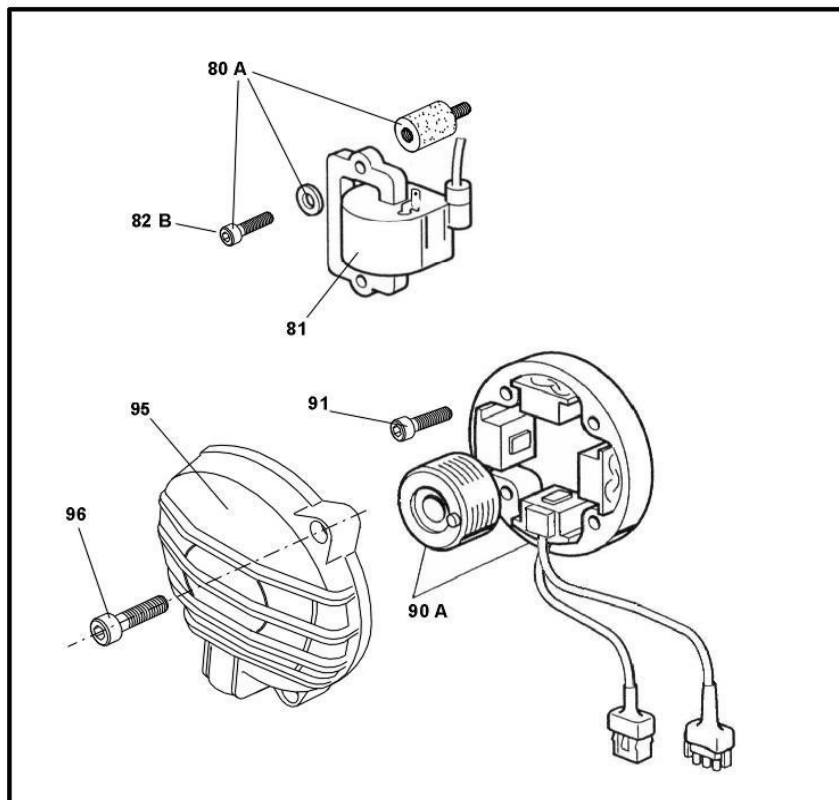

# BLOK MOTORU A KLIKOVÁ HŘÍDEL

**PARILLA GAZELLE 60cc**
**BLOK MOTORU A KLIKOVÁ HŘÍDEL**

| POZICE | KÓD        | Popis položky                                  | Prodejní cena - Kč |                 |
|--------|------------|--|--------------------|-----------------|
|        |            |  | bez DPH            | včetně DPH      |
| P025A  | A-60485    | Blok motoru kompletní                          | 5 824,95           | <b>6 990,00</b> |
| P026   | 00049-K    | Šroub bloku motoru sada 20 kusů M6x45          | 54,15              | <b>65,00</b>    |
| P026B  | 00051-K    | Šroub bloku motoru sada 20 kusů M6x55          | 74,95              | <b>90,00</b>    |
| P027   | A-60345    | Svorník válce 8x125                            | 62,45              | <b>75,00</b>    |
| P028   | F-10425A   | Guféro 20x35x7 TCJW                            | 133,30             | <b>160,00</b>   |
| P030   | 10407      | Výmezovací podložka 0,10 0,10 mm               | 25,80              | <b>31,00</b>    |
| P030A  | 10408      | Výmezovací podložka 0,20 0,20 mm               | 25,80              | <b>31,00</b>    |
| P031   | 10400-D    | Ložisko 6204 C4 NSK ORS                        | 191,65             | <b>230,00</b>   |
| P032A  | A-60615A   | Kliková hřídel kompletní M10                   | 7 841,65           | <b>9 410,00</b> |
| P033   | A-60385    | Setrvačnick klikové hřídele, strana zapalování | 2 258,30           | <b>2 710,00</b> |
| P034   | A-60390A   | Setrvačnick klikové hřídele, strana spojky M10 | 2 258,30           | <b>2 710,00</b> |
| P035   | A-60440    | Jehlové ložisko pístního čepu 12x16x16         | 108,30             | <b>130,00</b>   |
| P036   | A-60455    | Ojnice   | 2 154,15           | <b>2 585,00</b> |
| P037   | A-60450    | Čep ojnice 18x40 mm                            | 233,30             | <b>280,00</b>   |
| P038   | B-10431    | Jehlové ložisko ojnice 18x24x15                | 508,30             | <b>610,00</b>   |
| P040A  | A-60455-40 | Ojnice kompletní                               | 3 316,65           | <b>3 980,00</b> |
| P041   | 11715      | Pero spojky 10x3,7x3                           | 25,80              | <b>31,00</b>    |
| P042   | 10375      | Pero zapalování 10x3,7x2,5                     | 25,80              | <b>31,00</b>    |
| P045   | 00382      | Matice M10                                     | 16,65              | <b>20,00</b>    |
| P050   | 00305-K    | Podložka sada 20 kusů M10                      | 54,15              | <b>65,00</b>    |
| P051   | D-95800    | Přechodka hadice podtlaku                      | 37,45              | <b>45,00</b>    |
| P052   | B-71805    | Těsnící podložka                               | 12,45              | <b>15,00</b>    |
| P053   | A-61810-A  | Hadice podtlaku 20 cm                          | 16,65              | <b>20,00</b>    |
| P054   | 00342-K    | Pružná podložka sada 20 kusů 10,5x18x0,8       | 54,15              | <b>65,00</b>    |